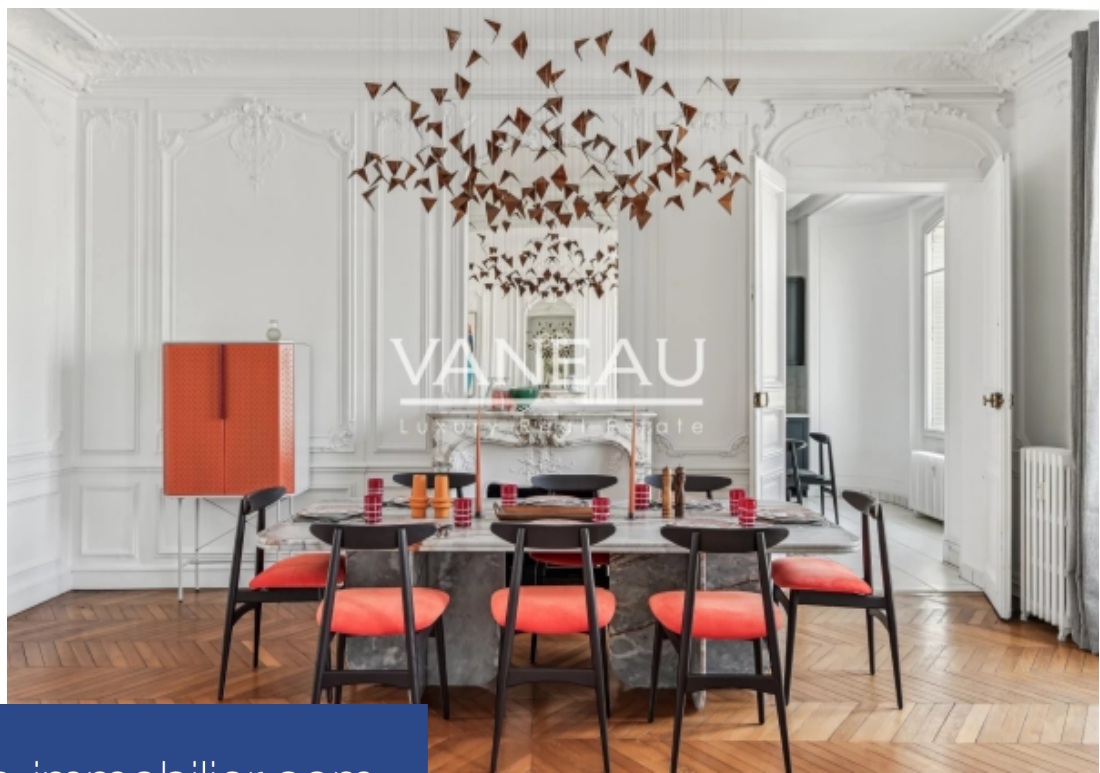

www.residences-immobilier.com