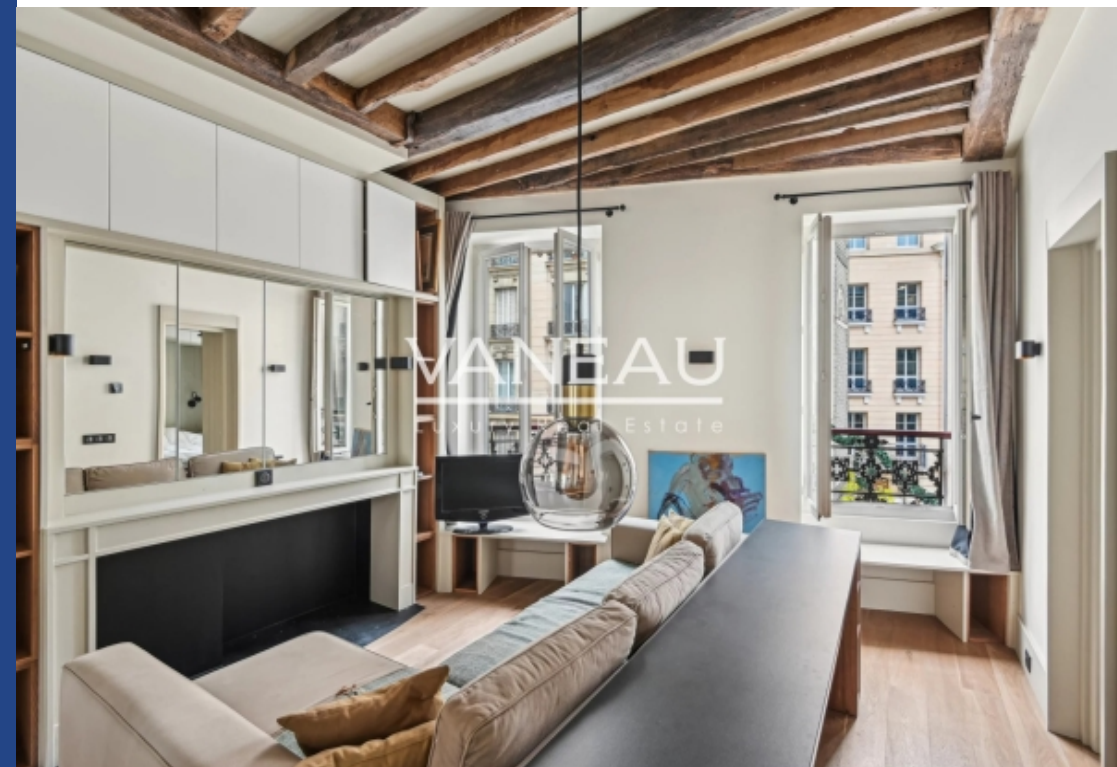

résidences immobilier

Neuilly - pont de neuilly - général-gouraud - "la rive gauche" a neuilly - location meublé - état neuf (1ère location) - idéal pied-a-terre - au 2ème étage (sans asc.), proche tous commerces et transports, un appartement parfaitement équipé de 2 pièces principales comprenant une entré (rangement), un salon/salle à manger avec cuisine ouverte entièrement équipé, une chambre (rangements), une pièce d'eau avec wc, et une douche. Nombreux rangements, poutres apparentes, parquet, dble-vitrages, fibre optique. Une cave complète ce bien. Digicode, interphone, espace Vélo. Tout le charme de l'ancien. Provision mensuelle pour charges locatives (régularisation annuelle): 81,00 eur. - Dépôt de garantie : 2.438,00 eur. Honoraires à charge locataire ttc en cas de résidence principale (bail soumis à la loi alur) : 340,20 eur (soit 12€/M²). Etats des lieux par huissier aux frais partagés par moitié. Honoraires à charge locataire ttc en cas de résidence secondaire ou bail société (bail soumis au code civil): 1.462,80 eur (soit 10 % ht du loyer annuel hc). Etats des lieux par huissier aux frais partagés par moitié. Les informations sur les risques auxquels ce bien est exposé sont disponibles sur ...

AGENCE VANEAU TROCADERO

64 AVENUE RAYMOND POINCARÉ - 75016 PARIS 16ÈME

[Contacter l'agence](#)

[Voir tous les biens de cette agence](#)