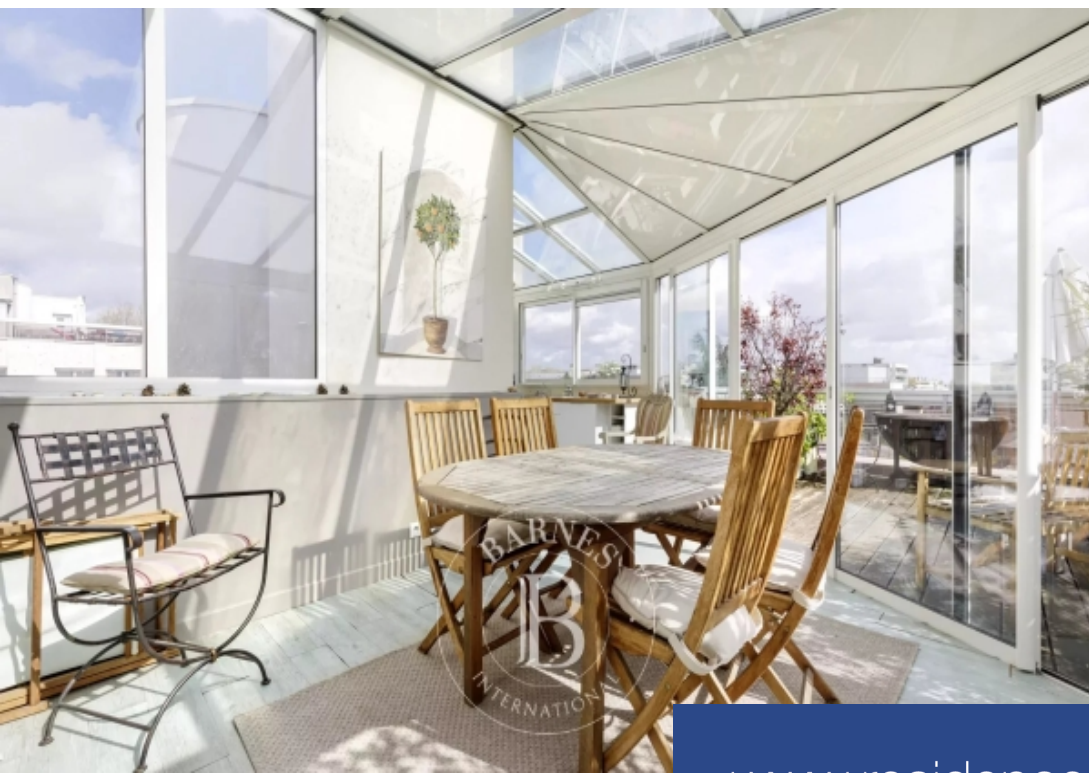

www.residences-immobilier.com