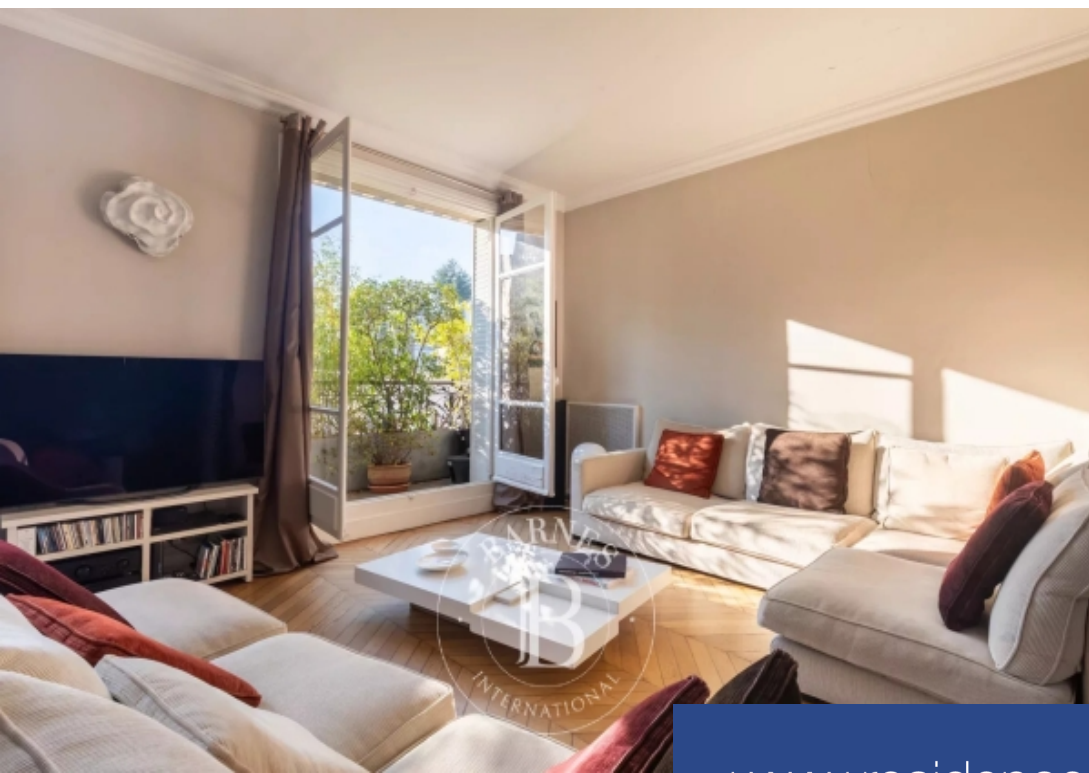

www.residences-immobilier.com