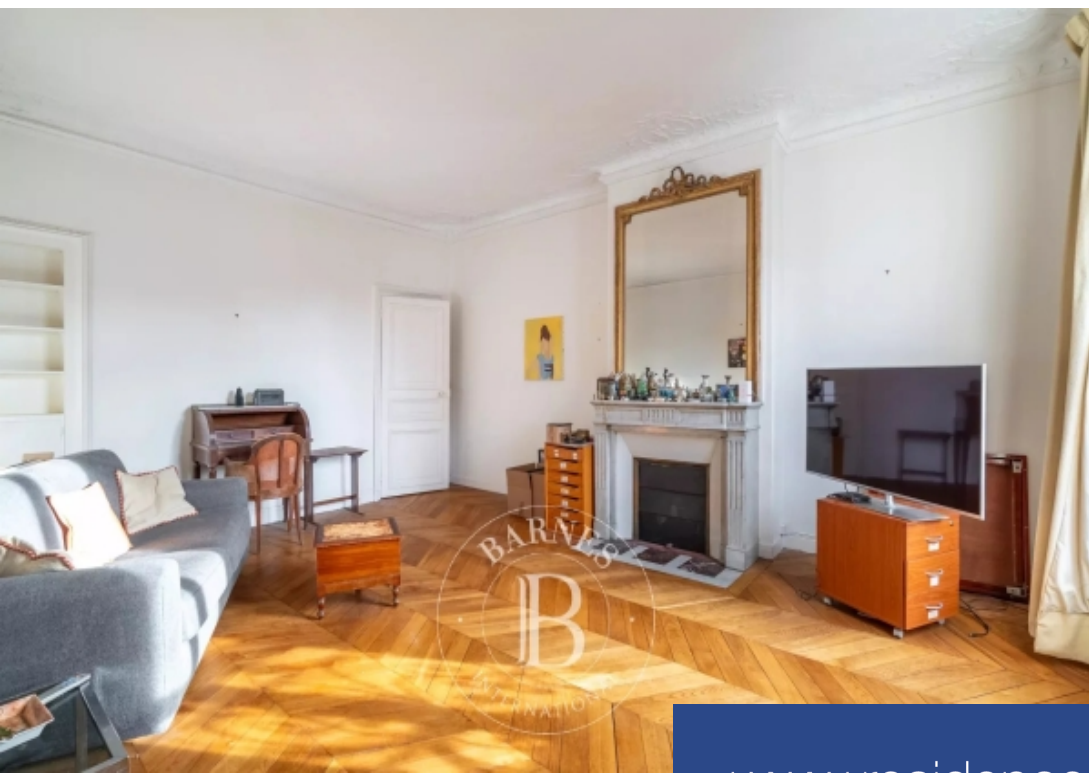

www.residences-immobilier.com