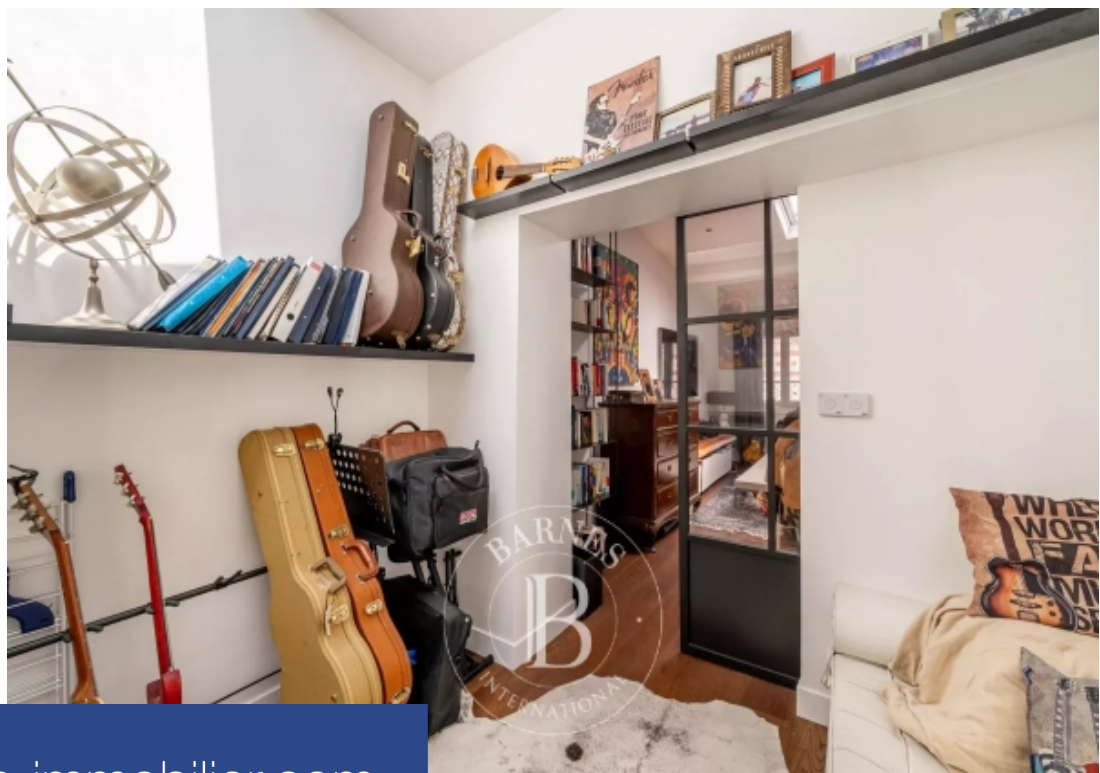

www.residences-immobilier.com