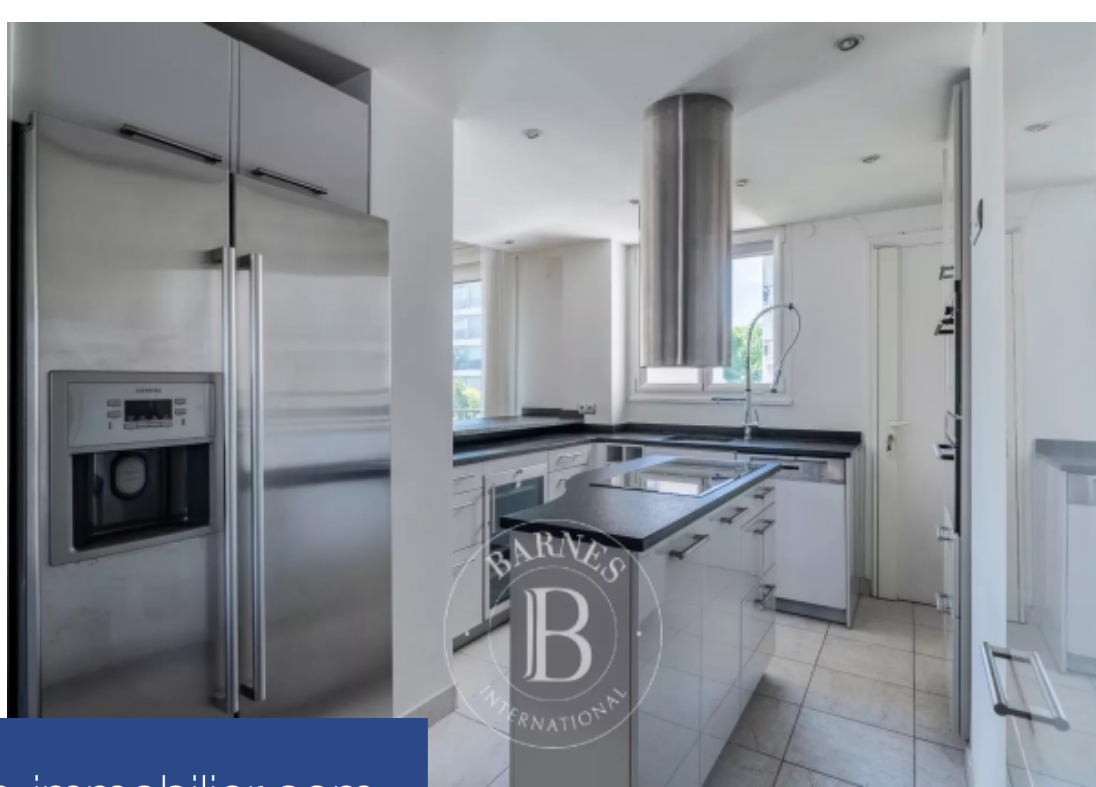

www.residences-immobilier.com