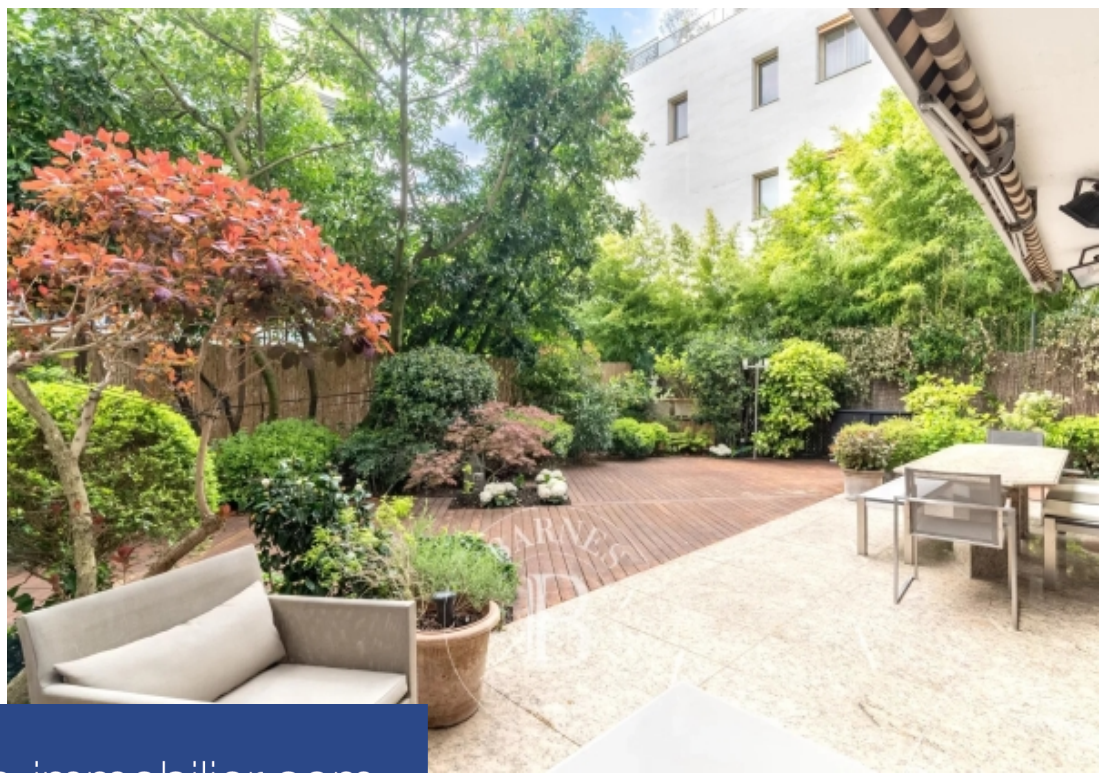

www.residences-immobilier.com