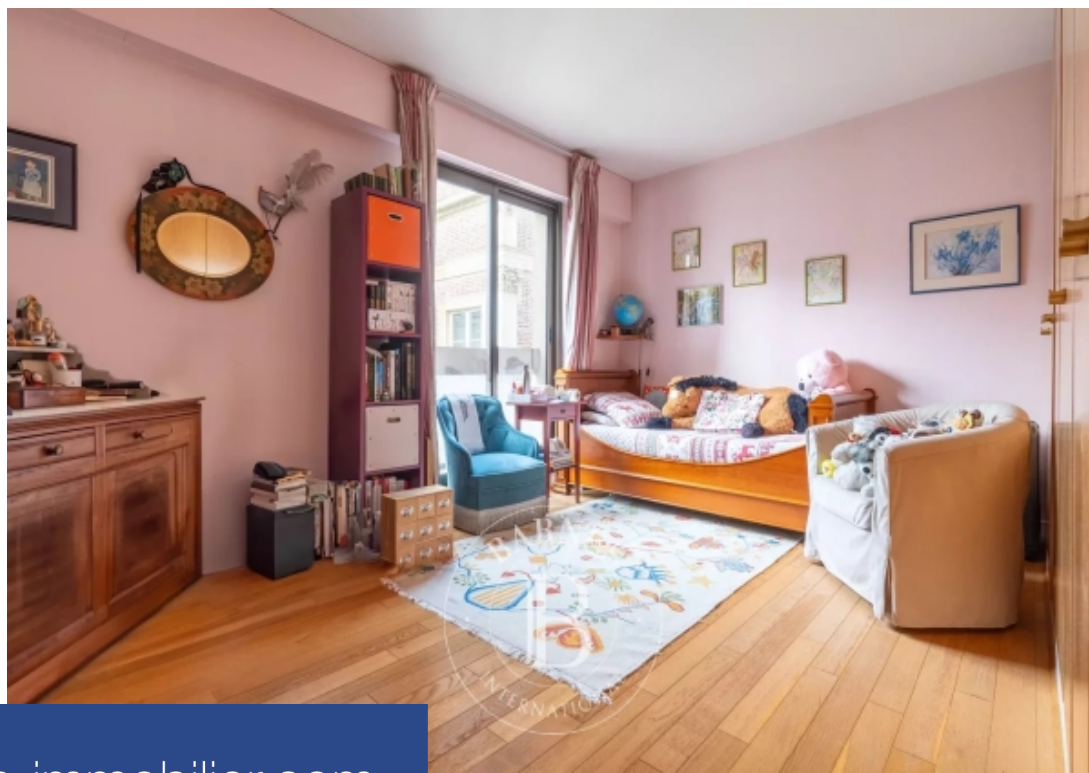

www.residences-immobilier.com