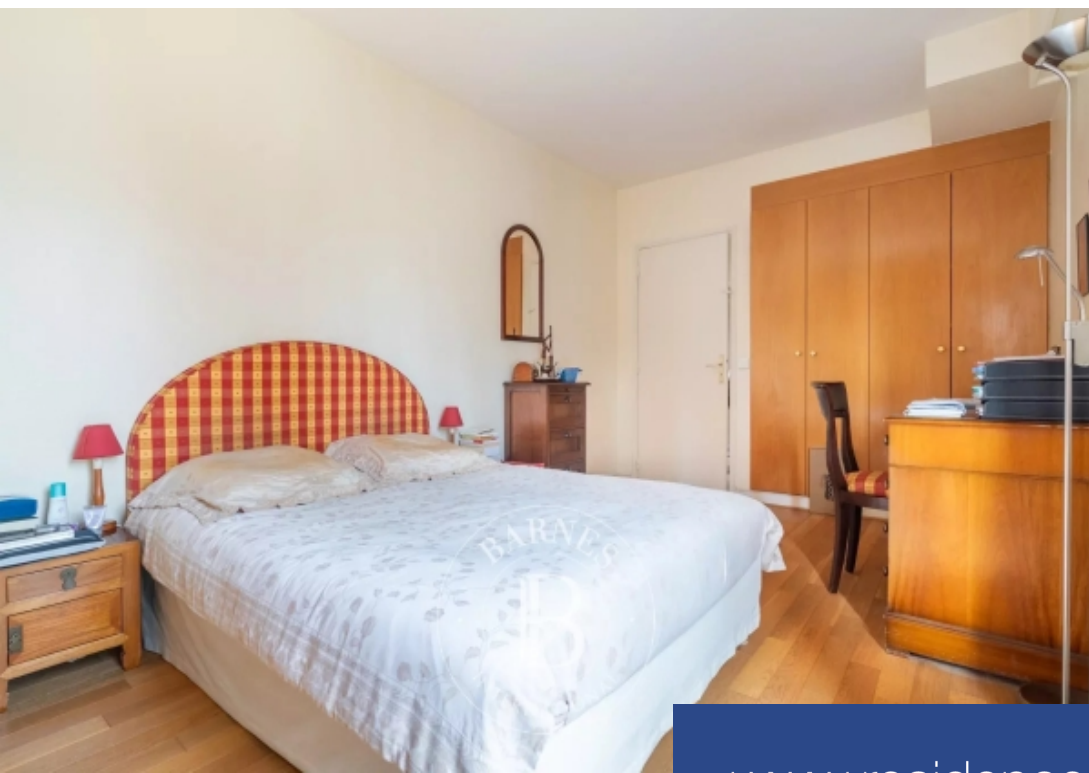

www.residences-immobilier.com