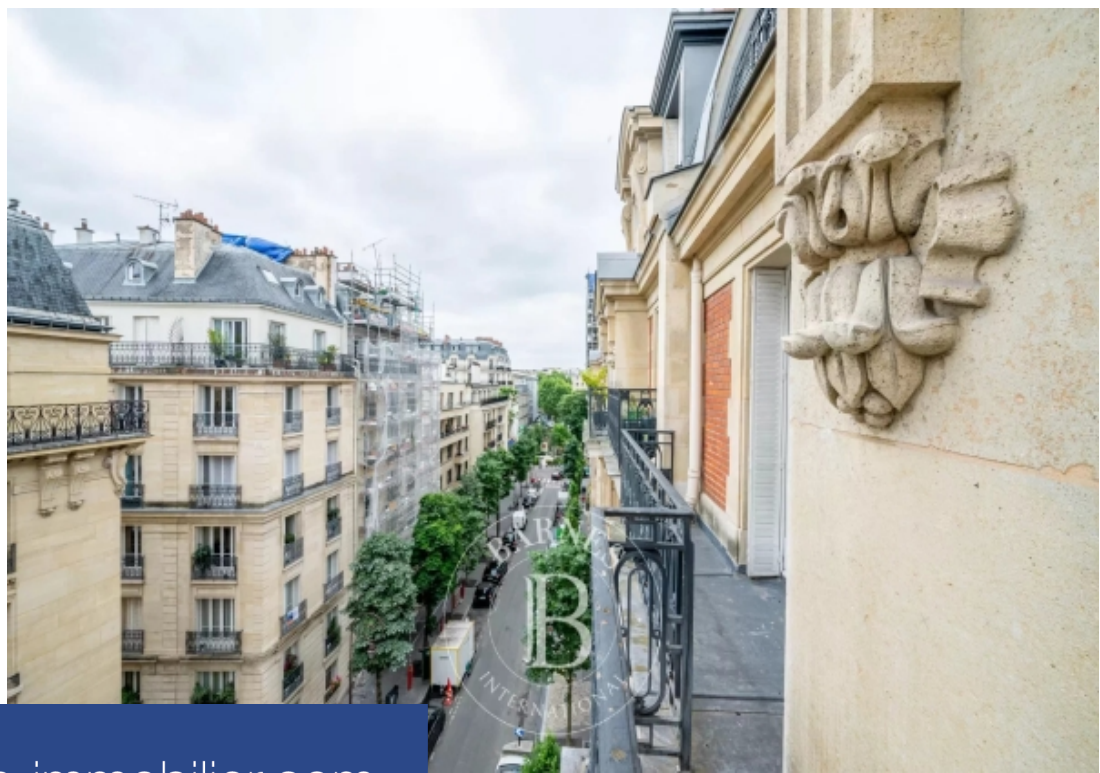

www.residences-immobilier.com