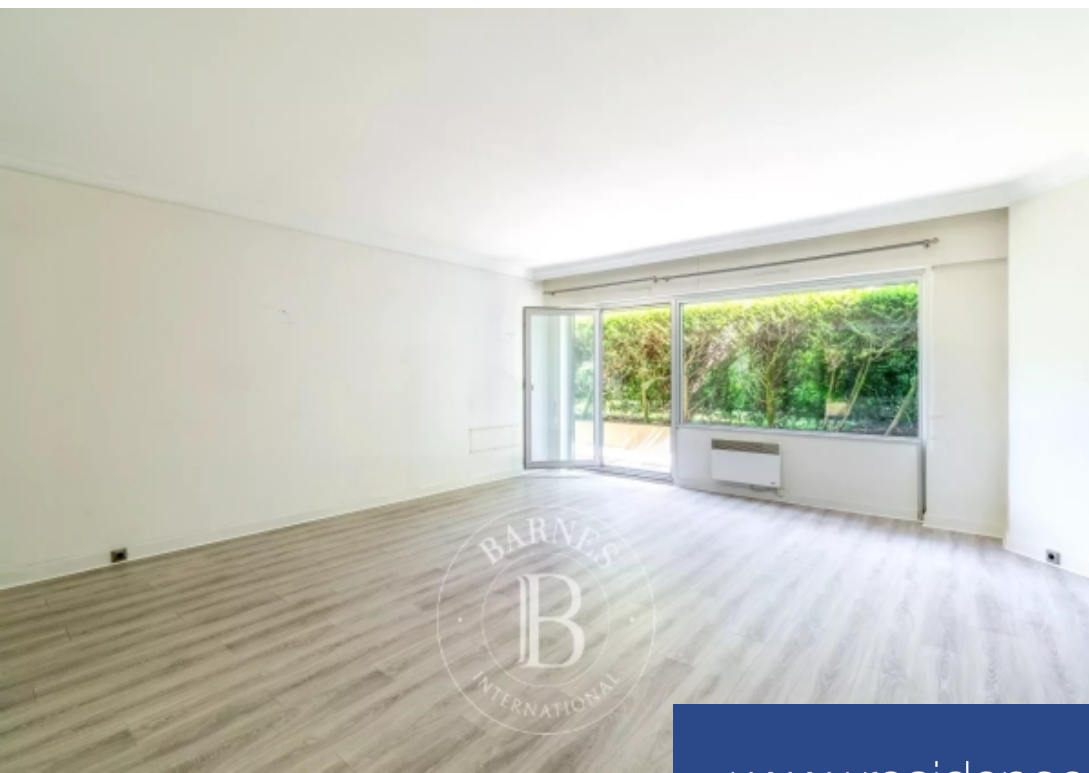

www.residences-immobilier.com