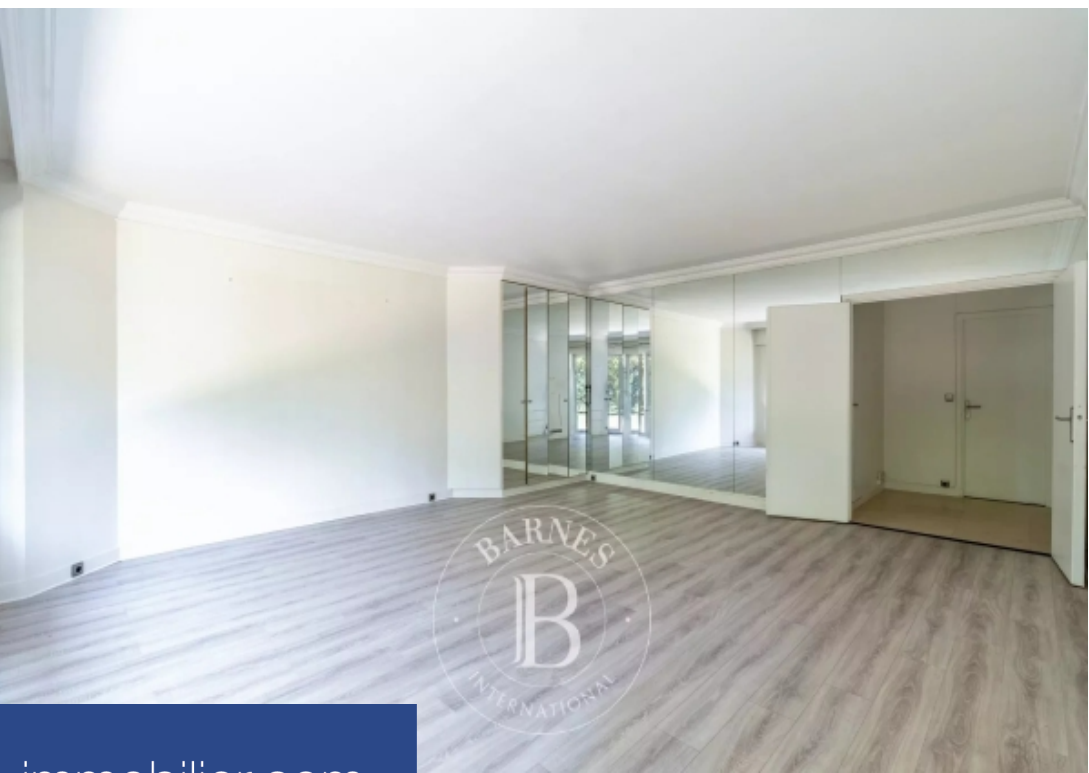

www.residences-immobilier.com