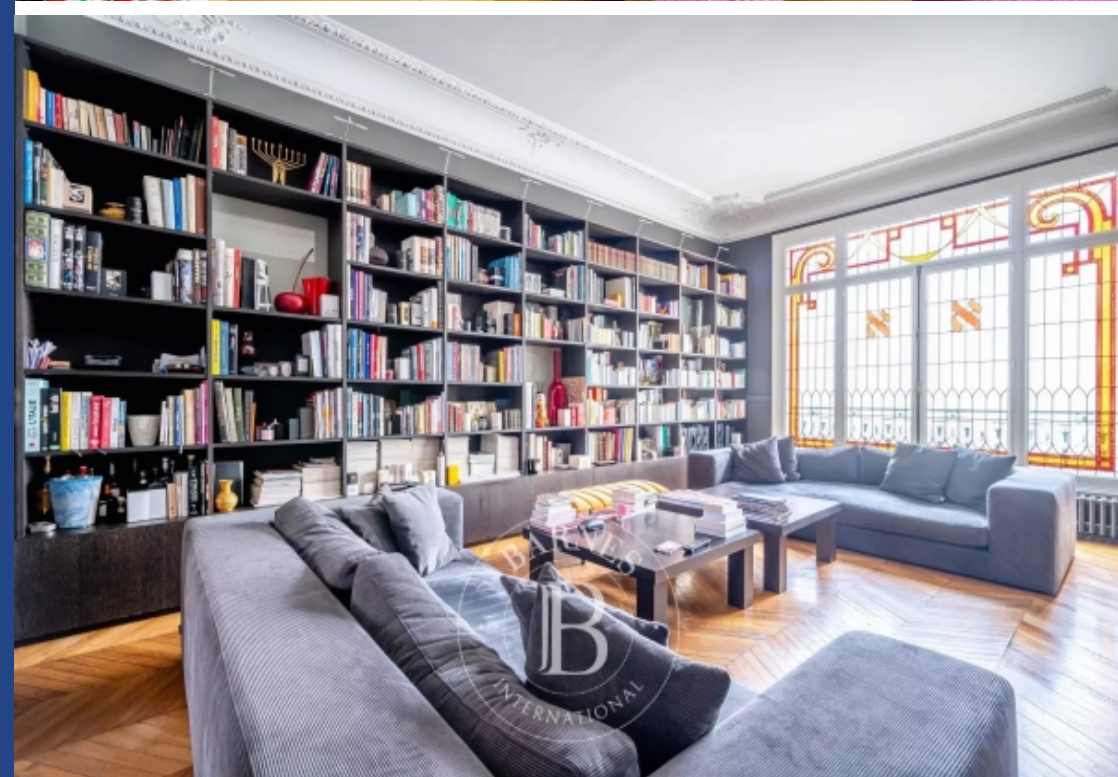

résidences immobilier

Idéalement situé à proximité du Bois, au troisième étage d'un immeuble ancien en pierre de taille haussmannien, appartement d'une superficie de 232 m² comprenant, une magnifique galerie d'entrée, un premier salon, un double salon/salle à manger exposé plein sud, une grande cuisine dinatoire, trois chambres dont une chambre parentale, une salle de bains, une salle de douche et une lingerie. Volumes exceptionnels (3,50 mètres sous plafond), parquets en point de Hongrie, moulures, cheminées avec grands miroirs, vitraux anciens. Une chambre de service de 9 m² environ ainsi qu'une grande cave ...

This 232m² (2,497 sq ft) apartment is situated on the third floor of an old Haussmann-style stone building in a prime location near the Bois de Boulogne. It features a magnificent entrance hall, a first lounge, a south-facing double-sized lounge/dining room, a large eat-in kitchen, three bedrooms including a master bedroom, a bathroom, a shower room and a linen closet. Exceptional volume (3.50m or 9.8ft ceiling height), herringbone parquet flooring, mouldings, fireplaces with large mirrors, antique stained-glass windows. 9m² (97 sq ft) maid's room and large cellar also included. Option to ...

BARNES NEUILLY

22 rue de l'Hôtel de ville - 92200 NEUILLY SUR SEINE

[Contactez l'agence](#)

[Voir tous les biens de cette agence](#)