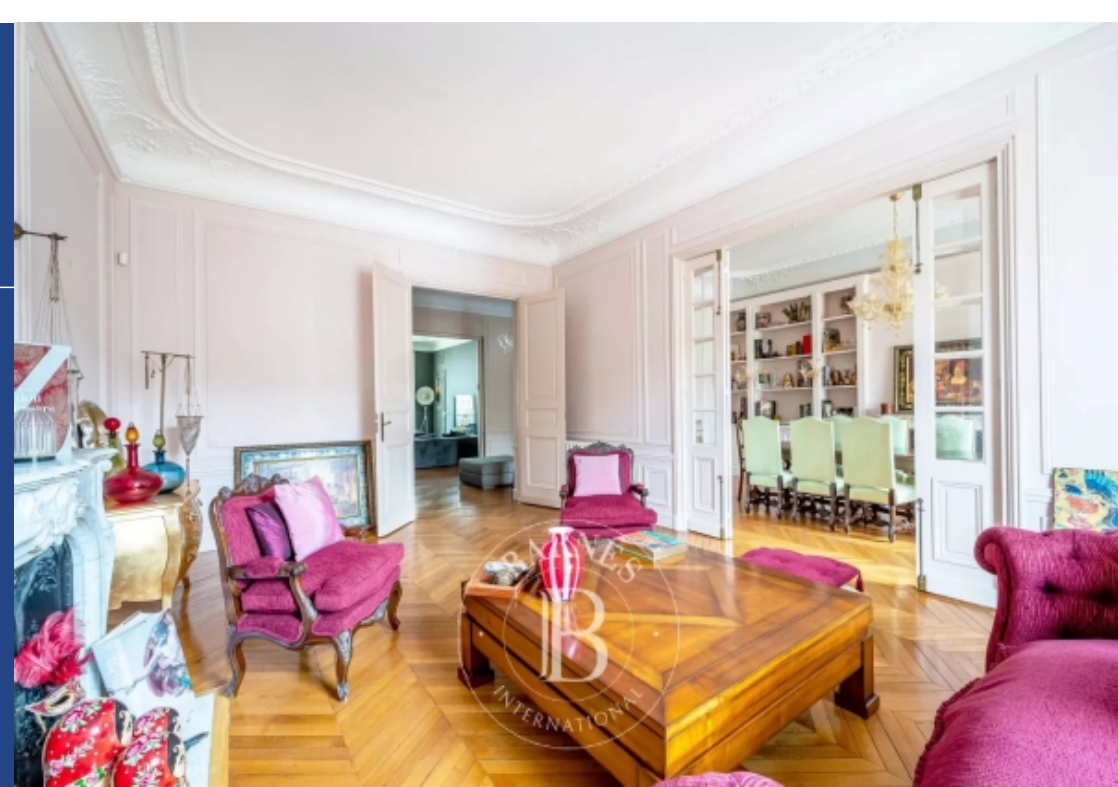

résidences immobilier

Idéalement situé à proximité du Bois, au troisième étage d'un immeuble ancien en pierre de taille haussmannien, appartement d'une superficie de 232 m² comprenant, une magnifique galerie d'entrée, un premier salon, un double salon/salle à manger exposé plein sud, une grande cuisine dinatoire, trois chambres dont une chambre parentale, une salle de bains, une salle de douche et une lingerie. Volumes exceptionnels (3,50 mètres sous plafond), parquets en point de Hongrie, moulures, cheminées avec grands miroirs, vitraux anciens. Une chambre de service de 9 m² environ ainsi qu'une grande cave ...

This 232m² (2,497 sq ft) apartment is situated on the third floor of an old Haussmann-style stone building in a prime location near the Bois de Boulogne. It features a magnificent entrance hall, a first lounge, a south-facing double-sized lounge/dining room, a large eat-in kitchen, three bedrooms including a master bedroom, a bathroom, a shower room and a linen closet. Exceptional volume (3.50m or 9.8ft ceiling height), herringbone parquet flooring, mouldings, fireplaces with large mirrors, antique stained-glass windows. 9m² (97 sq ft) maid's room and large cellar also included. Option to ...

BARNES NEUILLY

22 rue de l'Hôtel de ville - 92200 NEUILLY SUR SEINE

[Contactez l'agence](#)

[Voir tous les biens de cette agence](#)