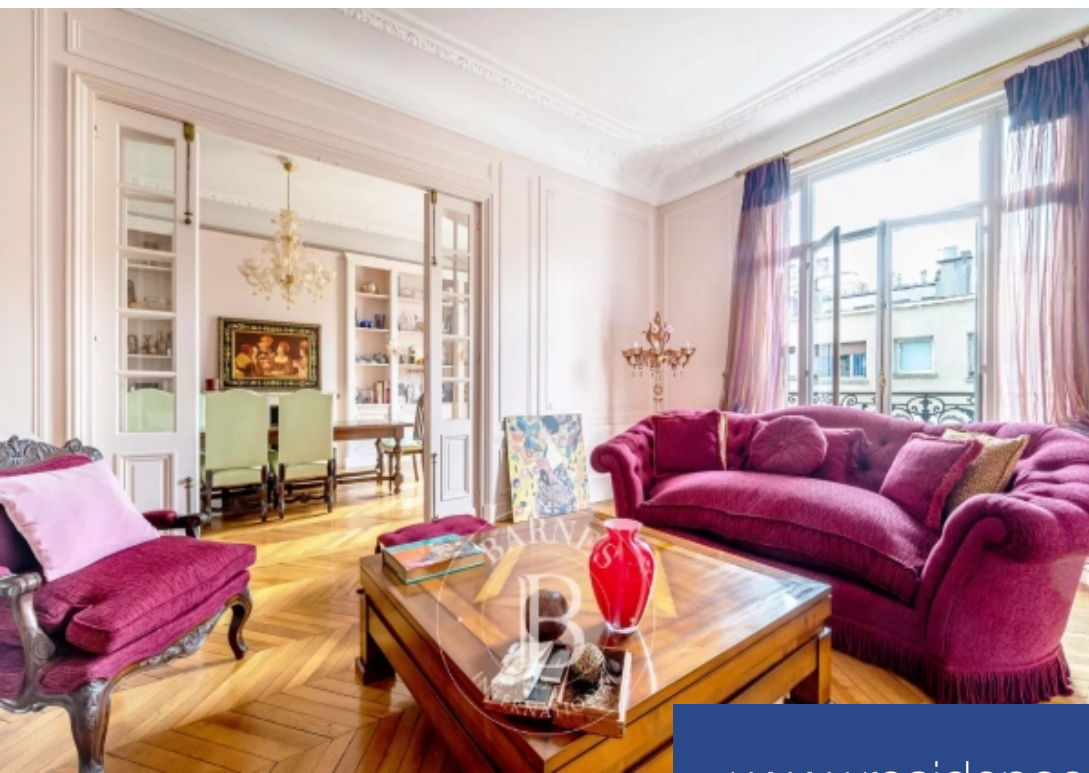

www.residences-immobilier.com