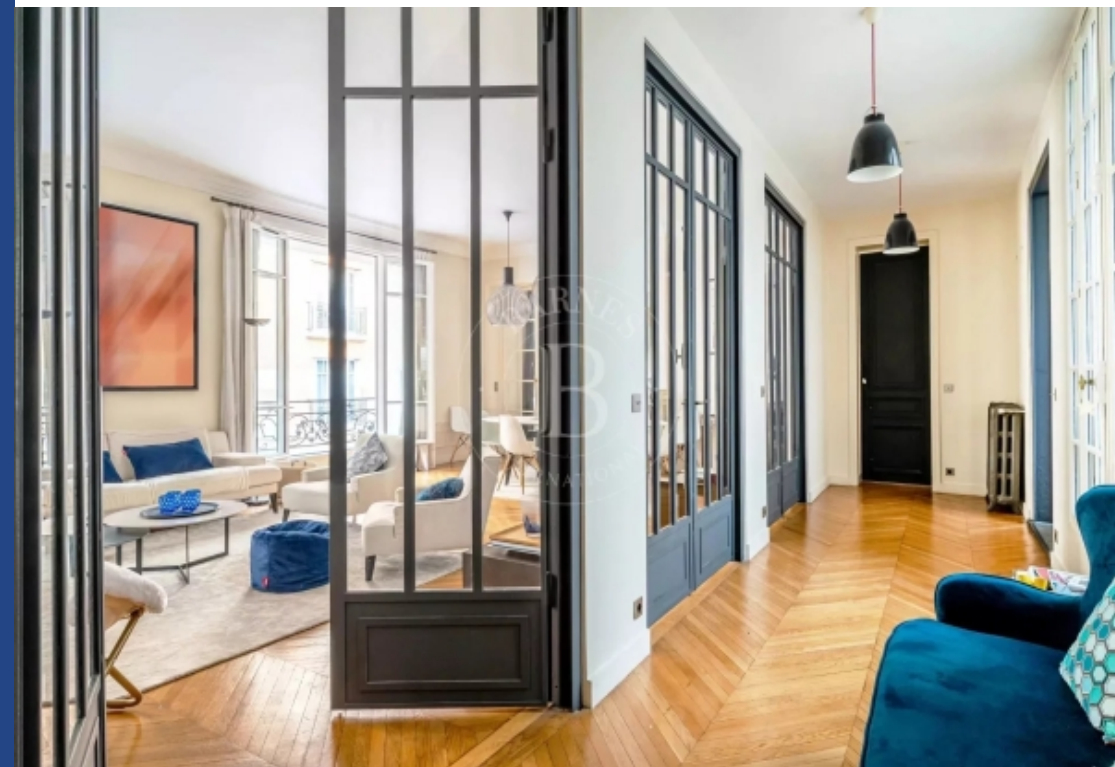

résidences immobilier

Dans un immeuble début XXème en pierre de taille situé dans une rue calme et recherchée, appartement de 189 m² comprenant une galerie d'entrée, un double séjour, une cuisine dînatoire, 4 chambres spacieuses dont une suite principale avec salle de bains, 2 autres pièces d'eau et de nombreux rangements. Une double cave complète ce bien. Charme de l'ancien (parquets en point de Hongrie, moulures et cheminées). Emplacement très prisé, proximité commerces et transports, sectorisation Ecole Bleue, collège et lycée Pasteur. 2,210,000 € Honoraires d'agence non inclus - Honoraires agence: 3.62%TTC ...

In a quiet and highly sought-after street, on the 1st floor of a 20th century stone building, this apartment is composed of a vast hall, a double living room, an eat-in kitchen, 4 spacious bedrooms including a master suite with a bathroom, two other bathrooms and plenty of storage. This property also includes a cellar. The apartment combines a contemporary decoration with preserved Haussmanian style elements (herringbone hardwood floor, mouldings and fireplaces). Highly sought-after location, Ecole Bleue and Pasteur school sector. 2,210,000 € Agency fees not included - Agency commission: ...

BARNES NEUILLY

22 rue de l'Hôtel de ville - 92200 NEUILLY SUR SEINE

[Contacter l'agence](#)