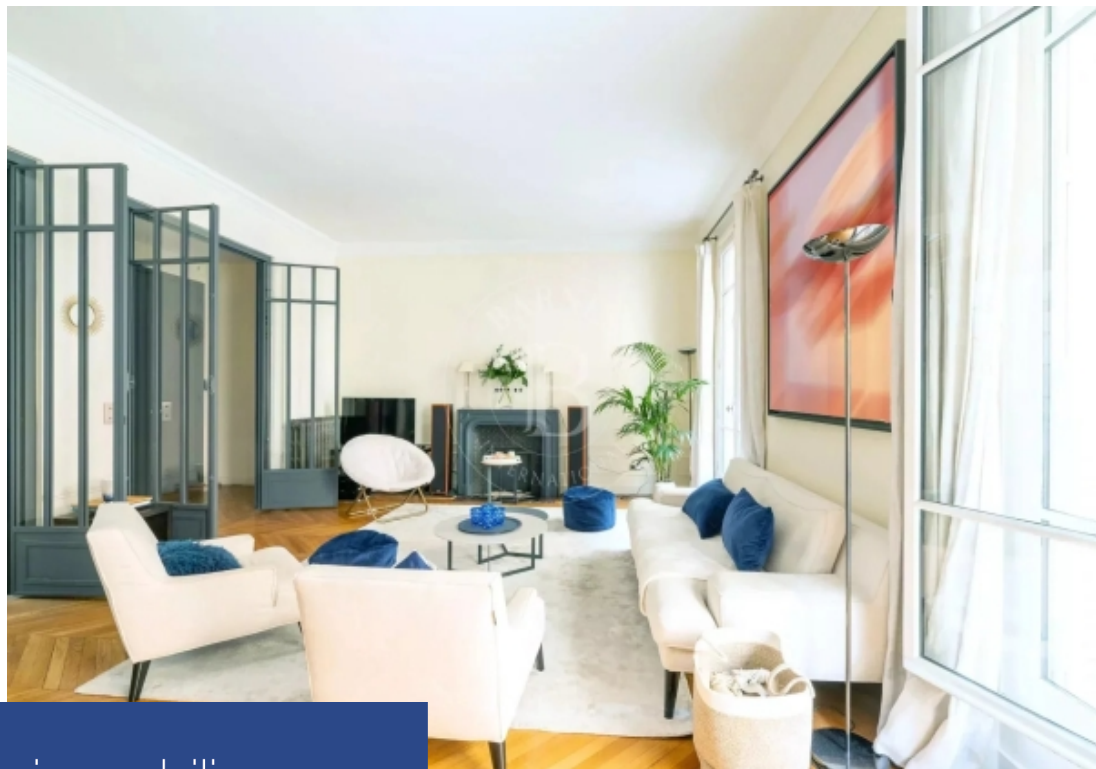

www.residences-immobilier.com