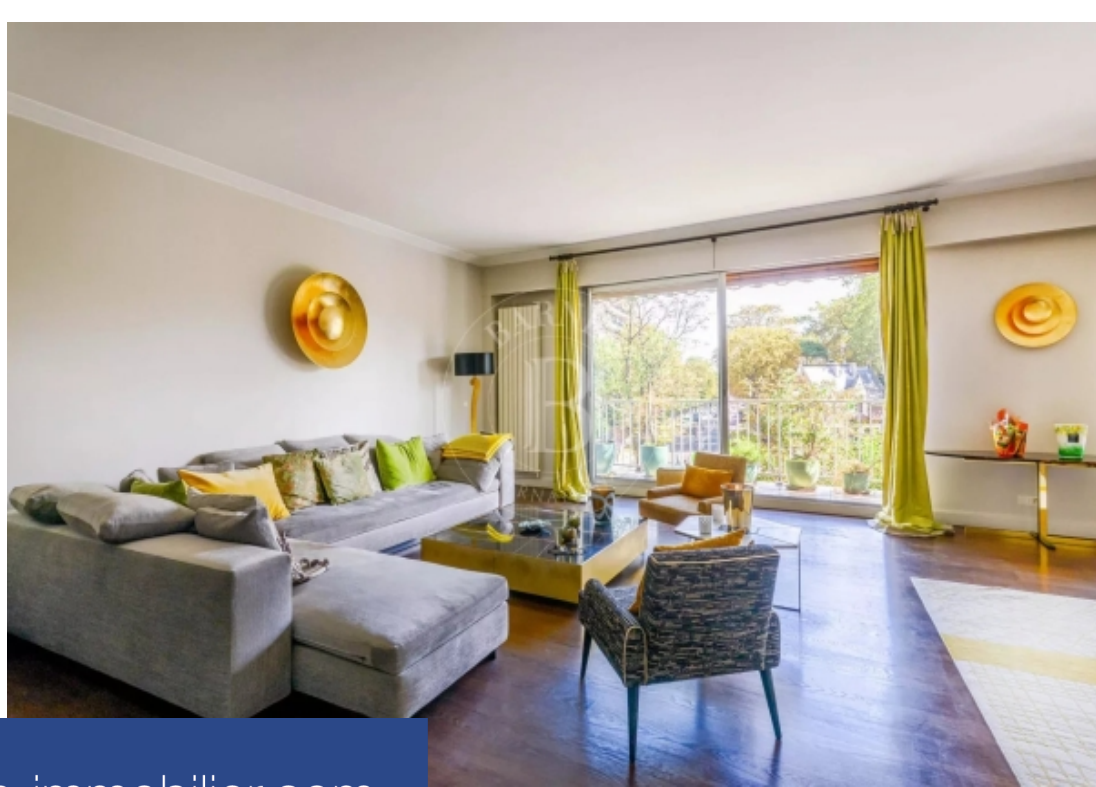

www.residences-immobilier.com