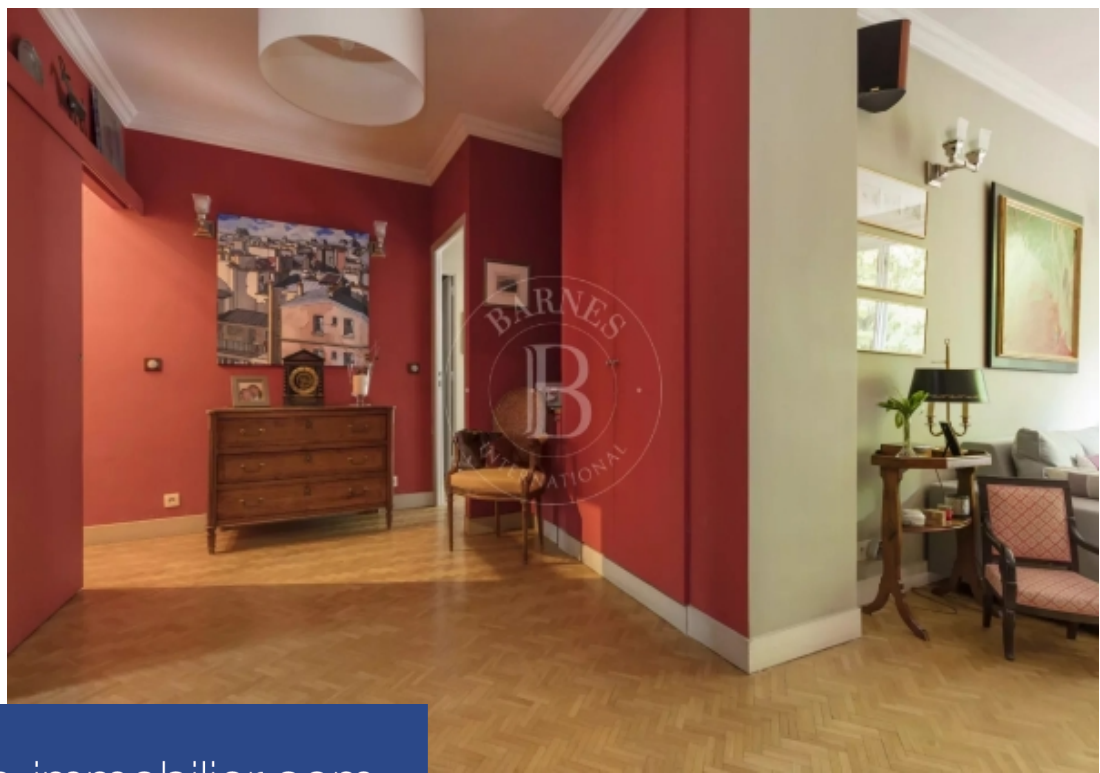

www.residences-immobilier.com