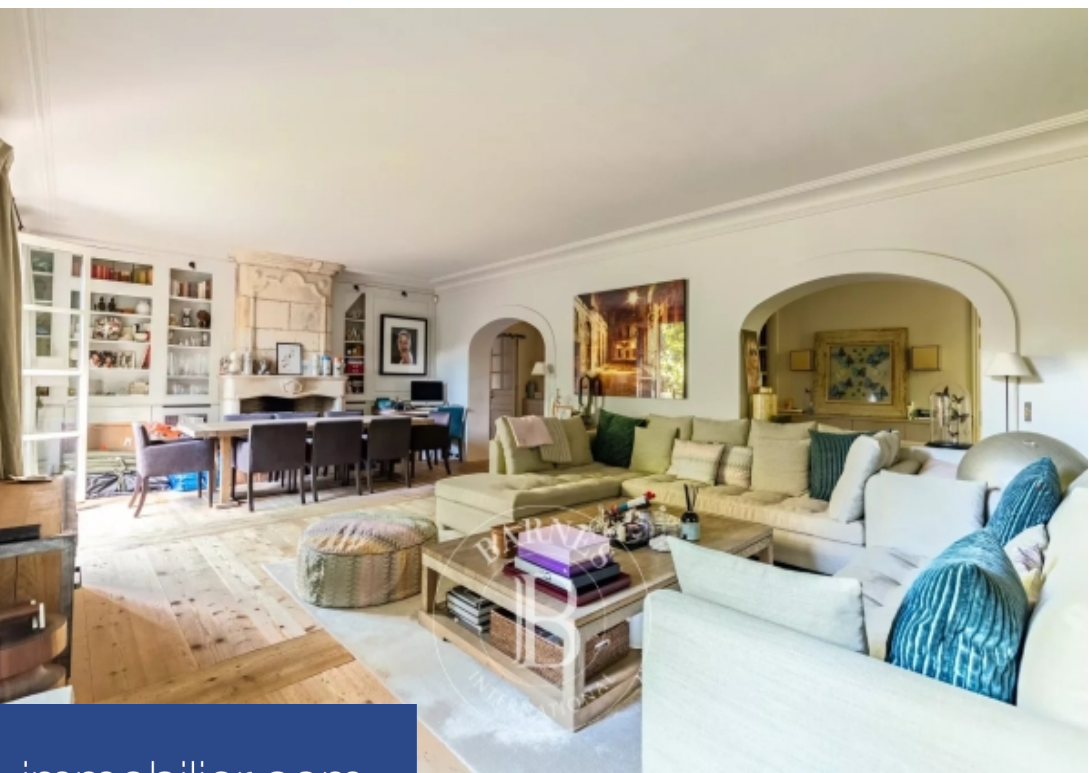

www.residences-immobilier.com