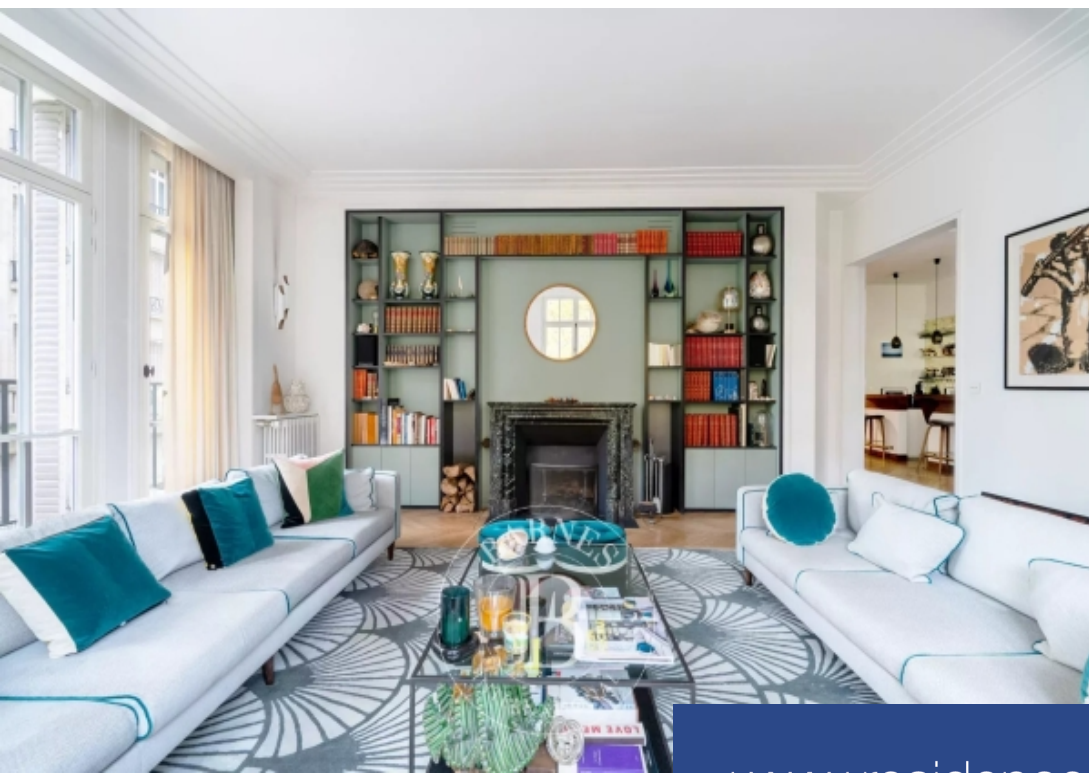

www.residences-immobilier.com