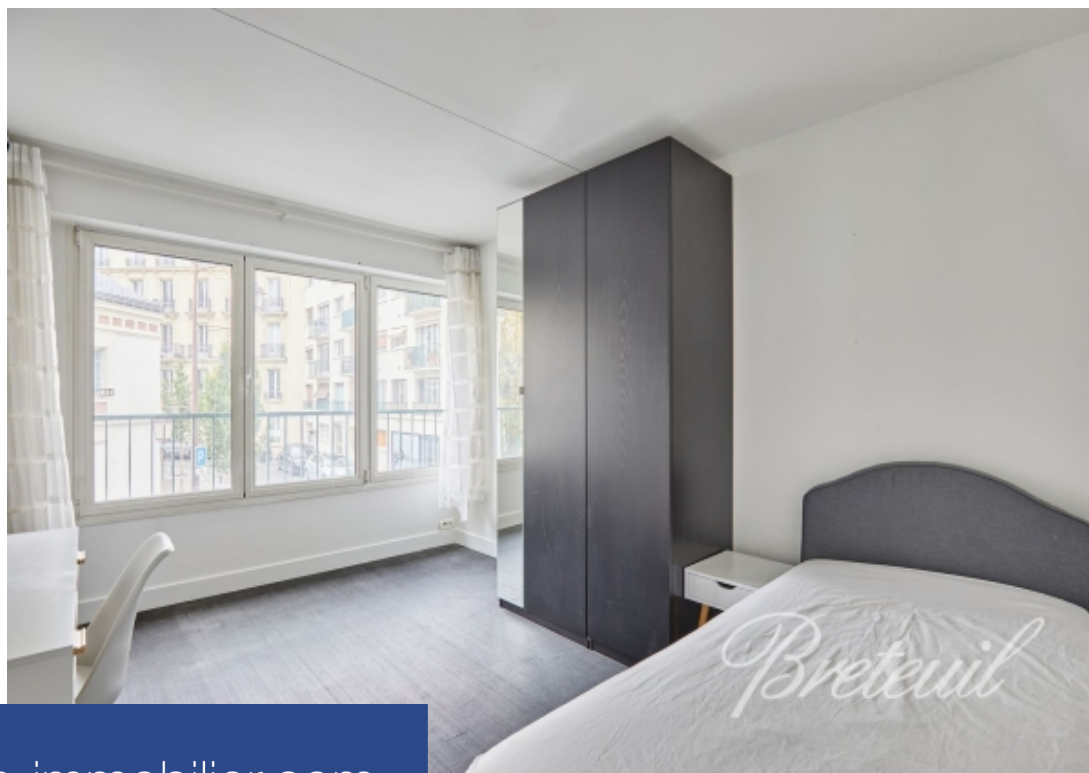

Breteuil

www.residences-immobilier.com