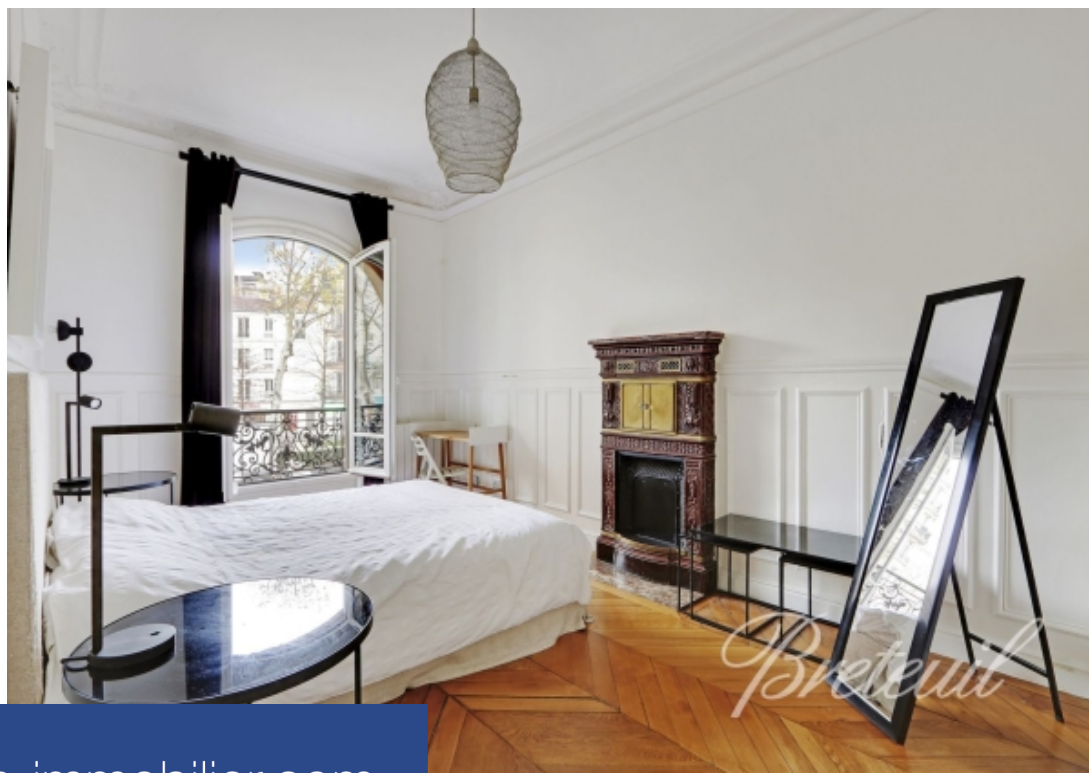

Breteuil

www.residences-immobilier.com