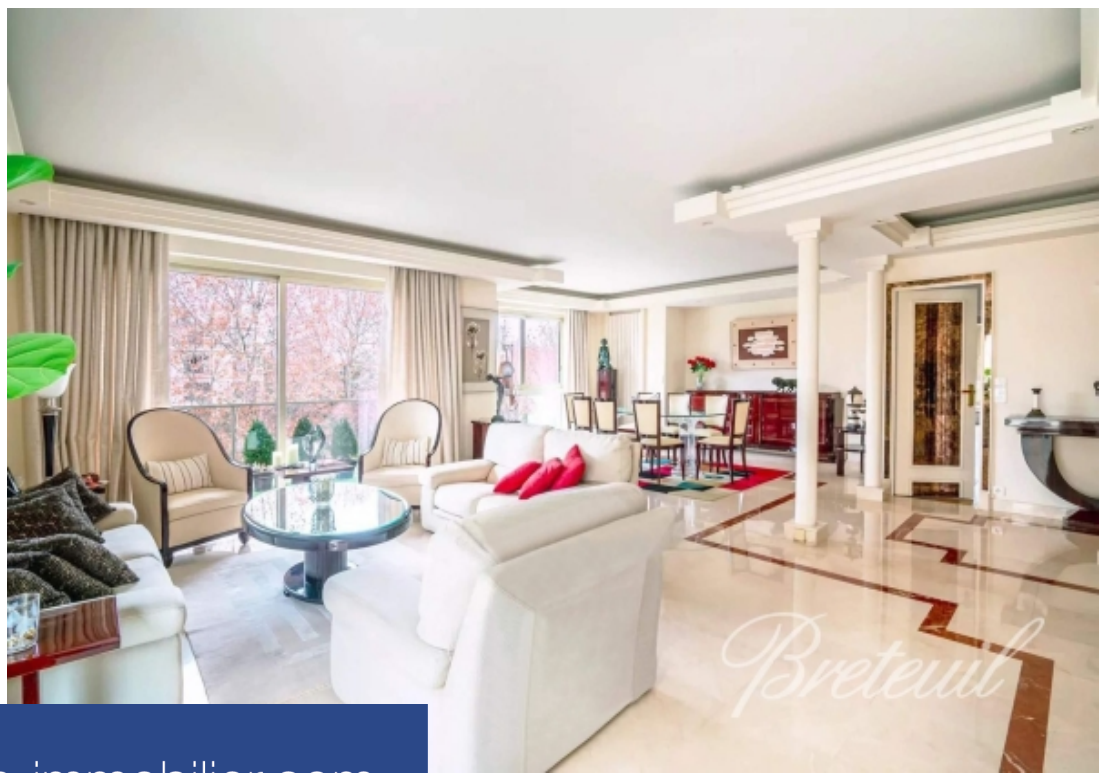

www.residences-immobilier.com