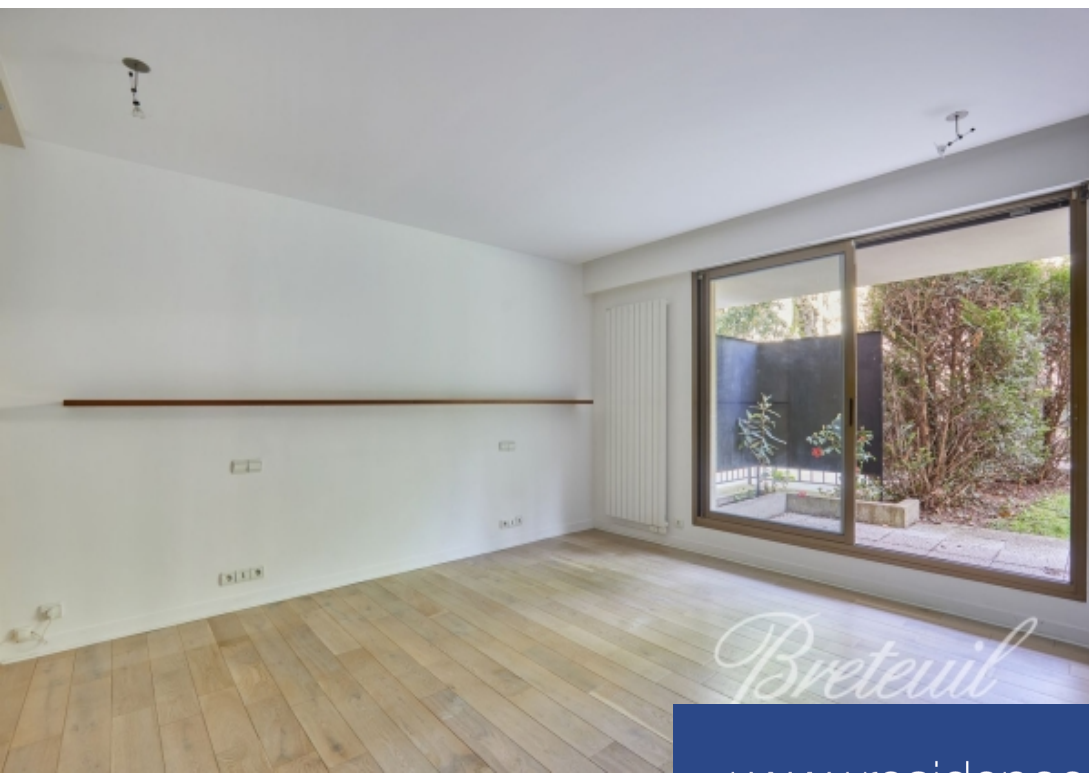

www.residences-immobilier.com