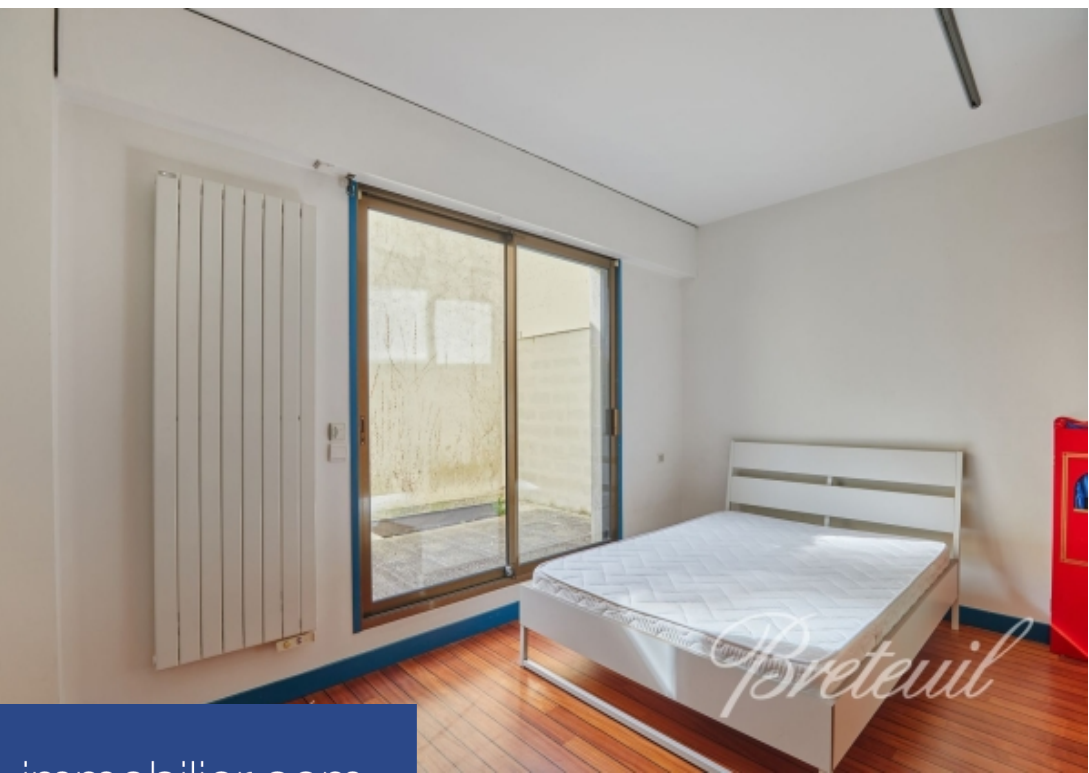

www.residences-immobilier.com