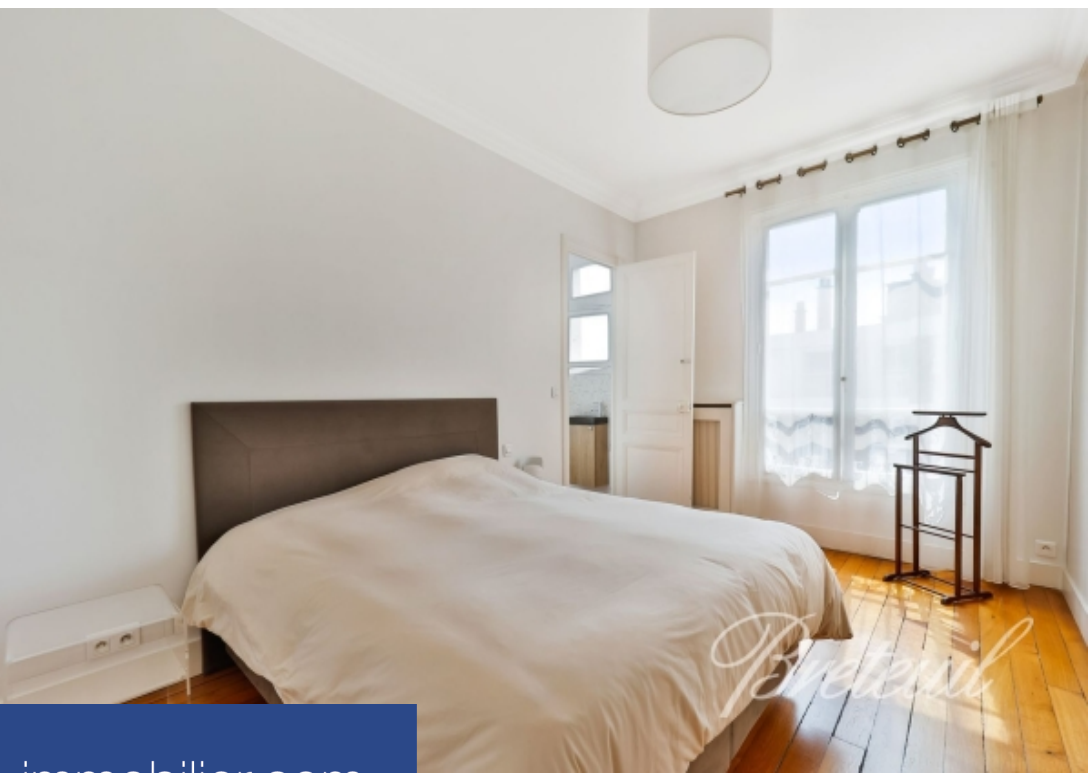

www.residences-immobilier.com