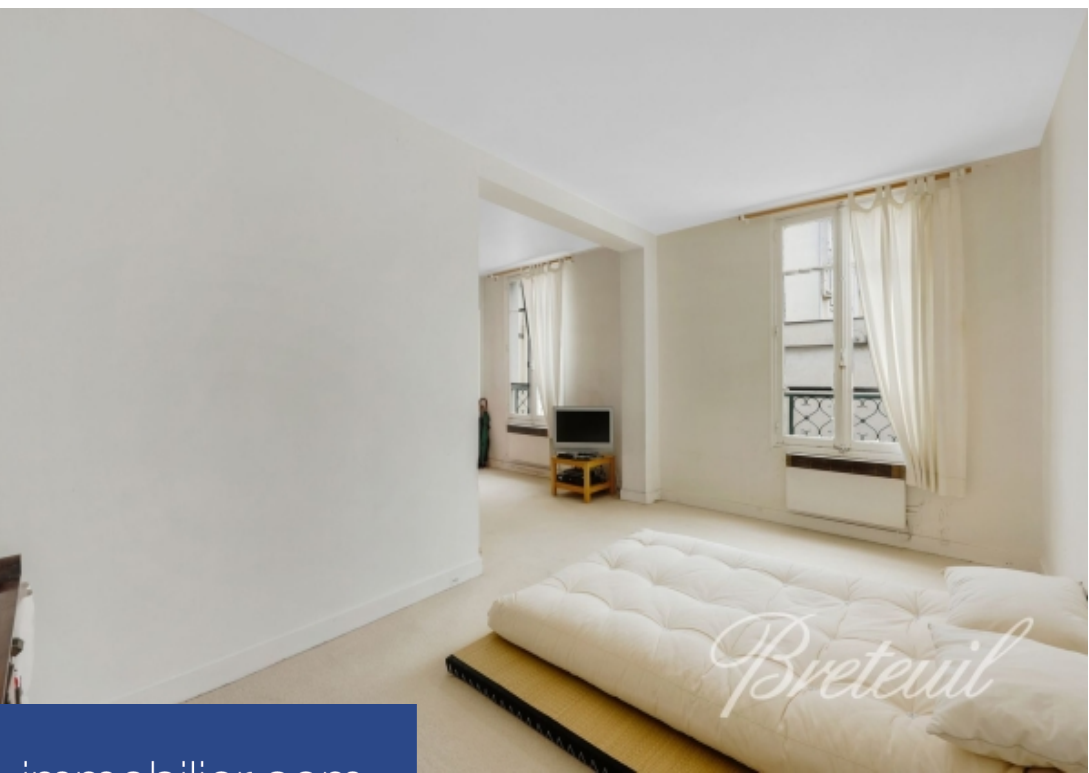

www.residences-immobilier.com