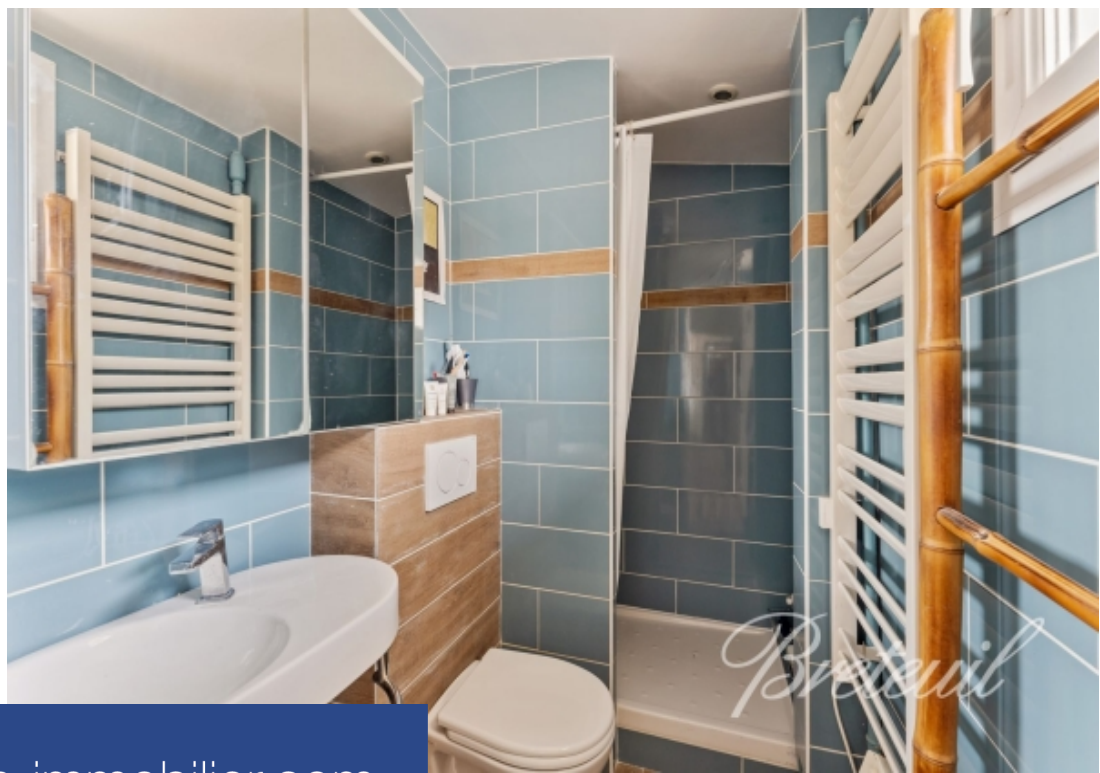

www.residences-immobilier.com