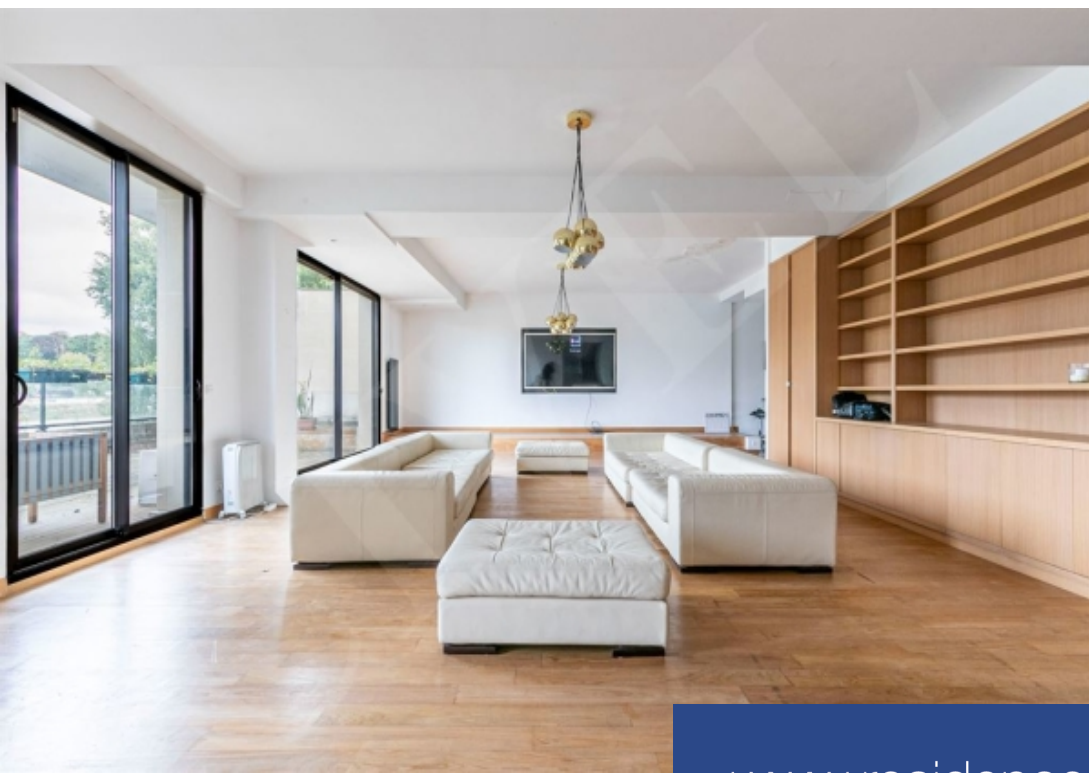

www.residences-immobilier.com