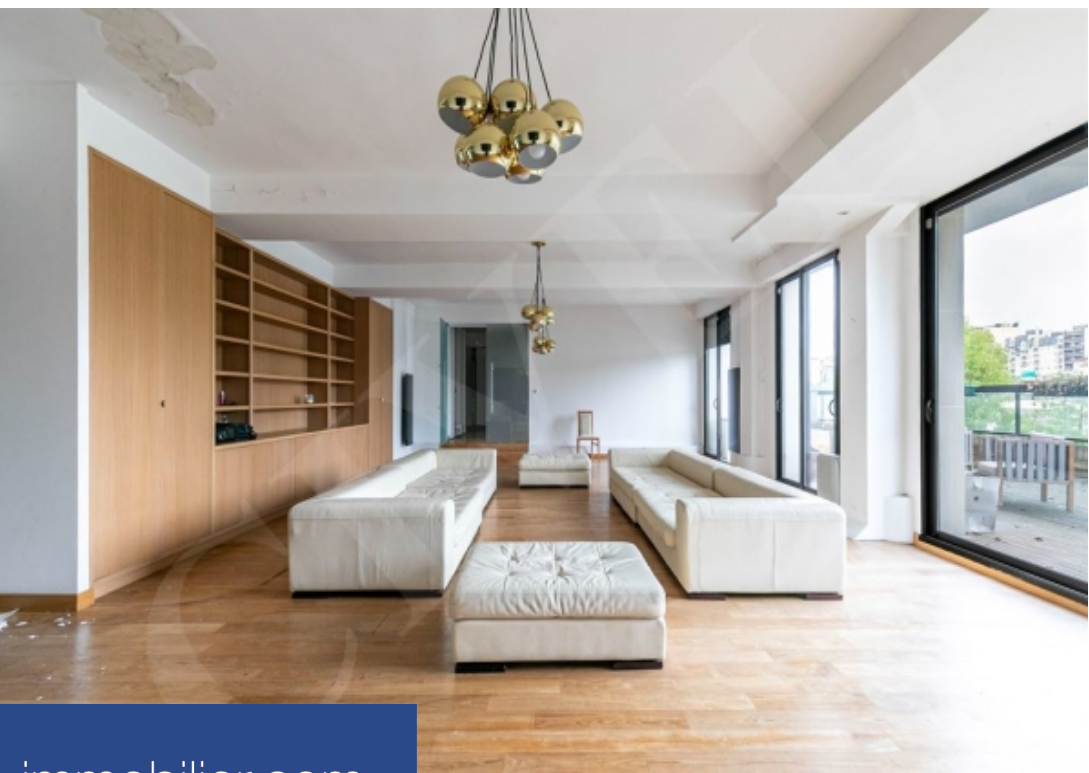

www.residences-immobilier.com