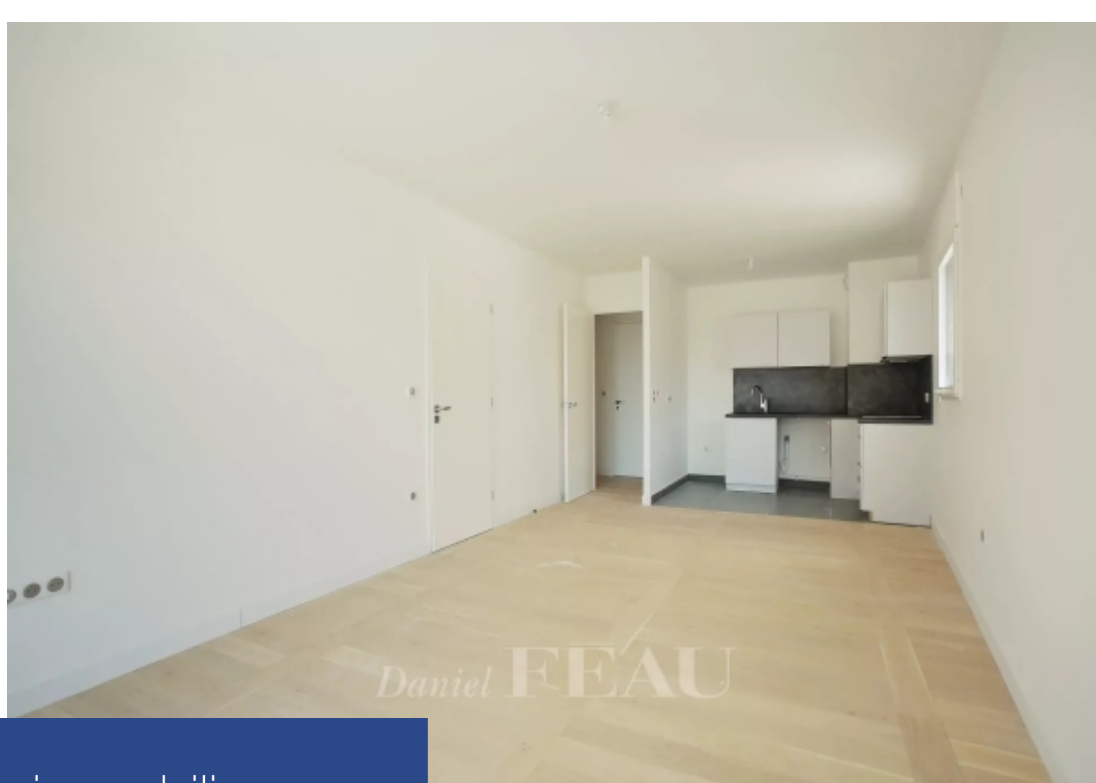

www.residences-immobilier.com