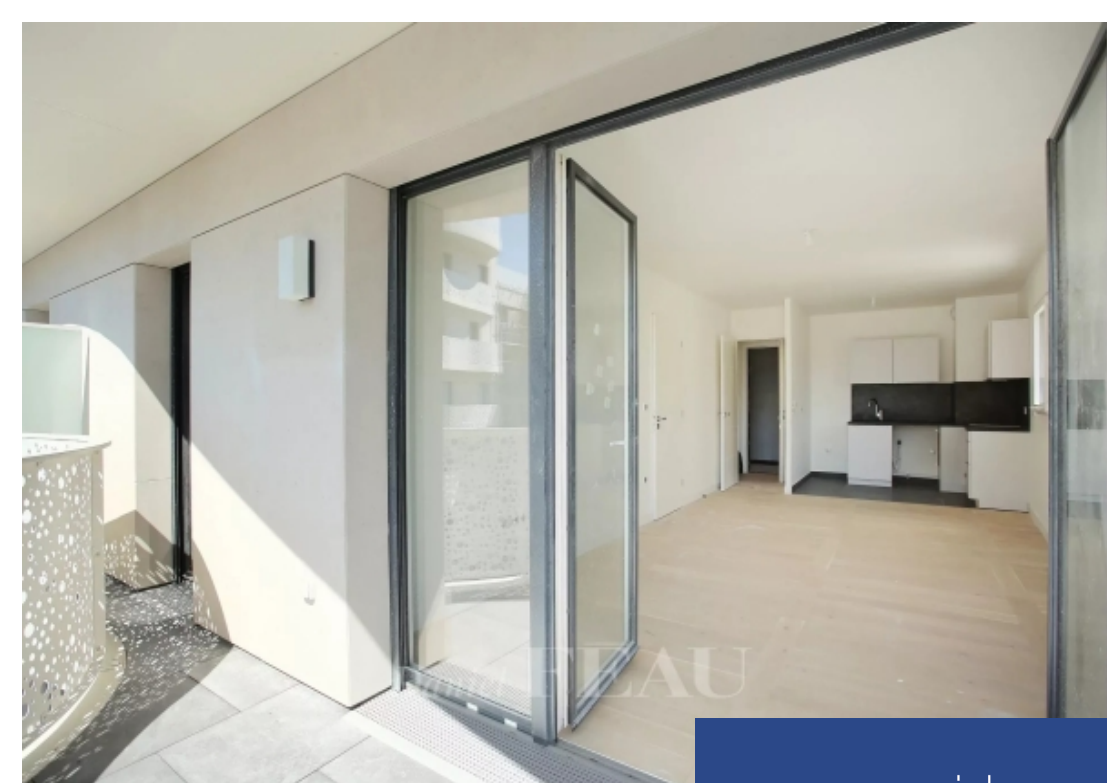

www.residences-immobilier.com