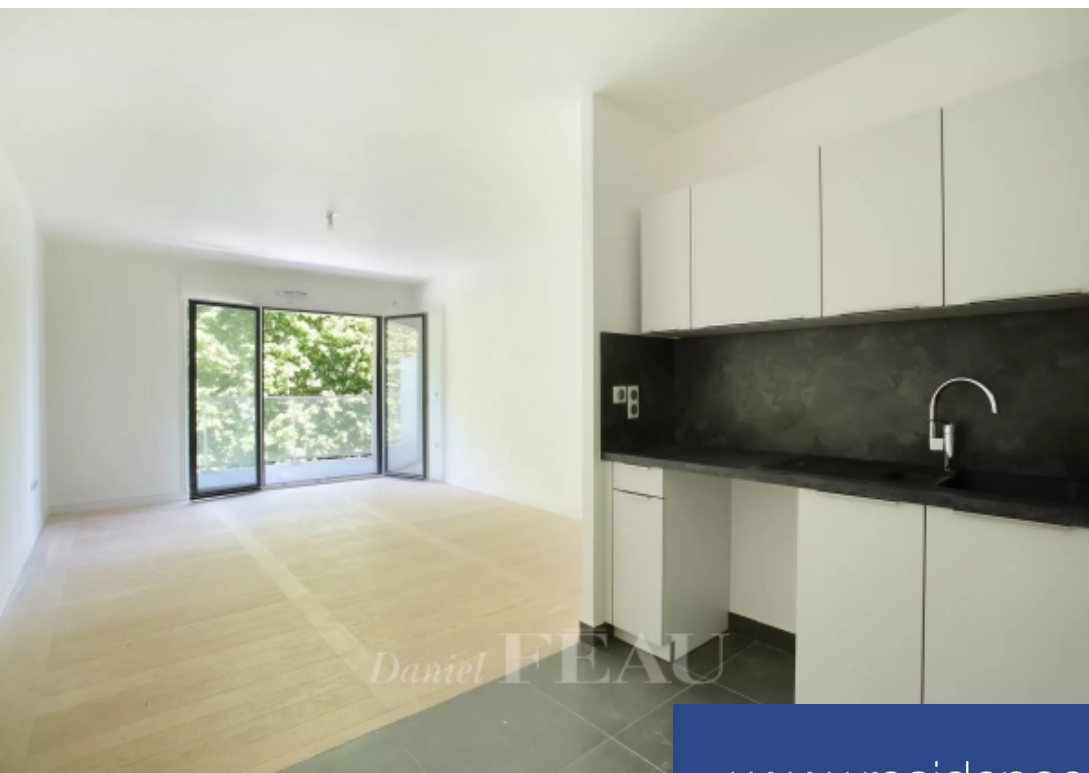

www.residences-immobilier.com