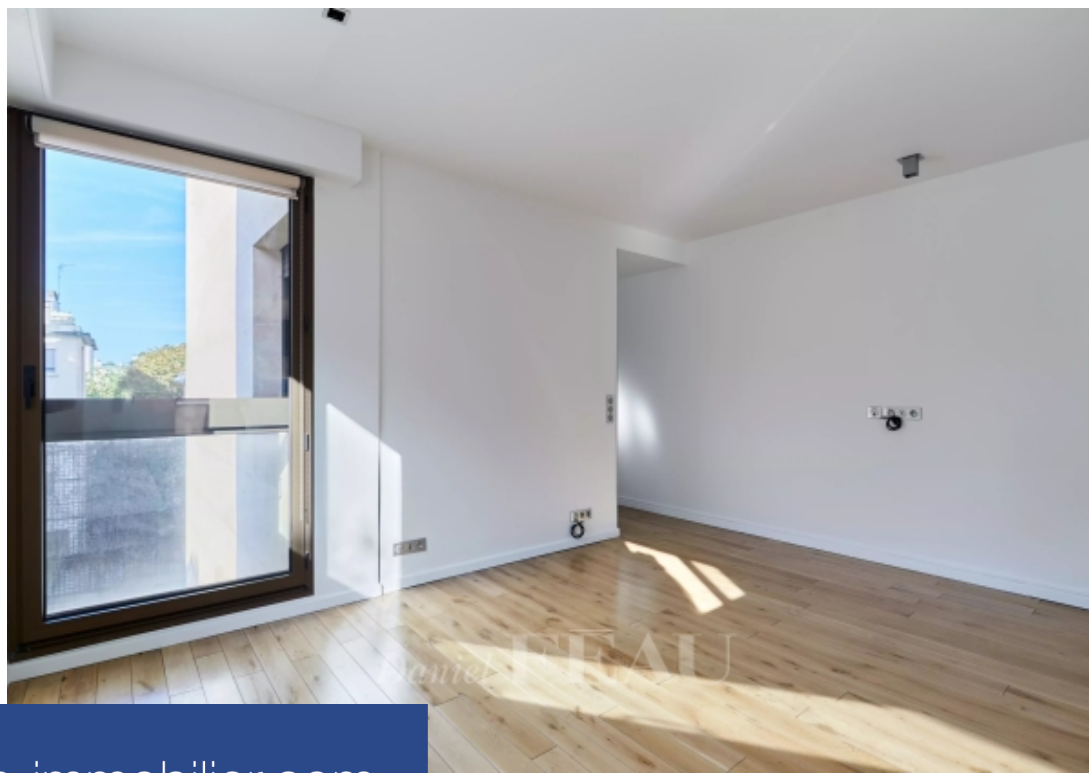

www.residences-immobilier.com