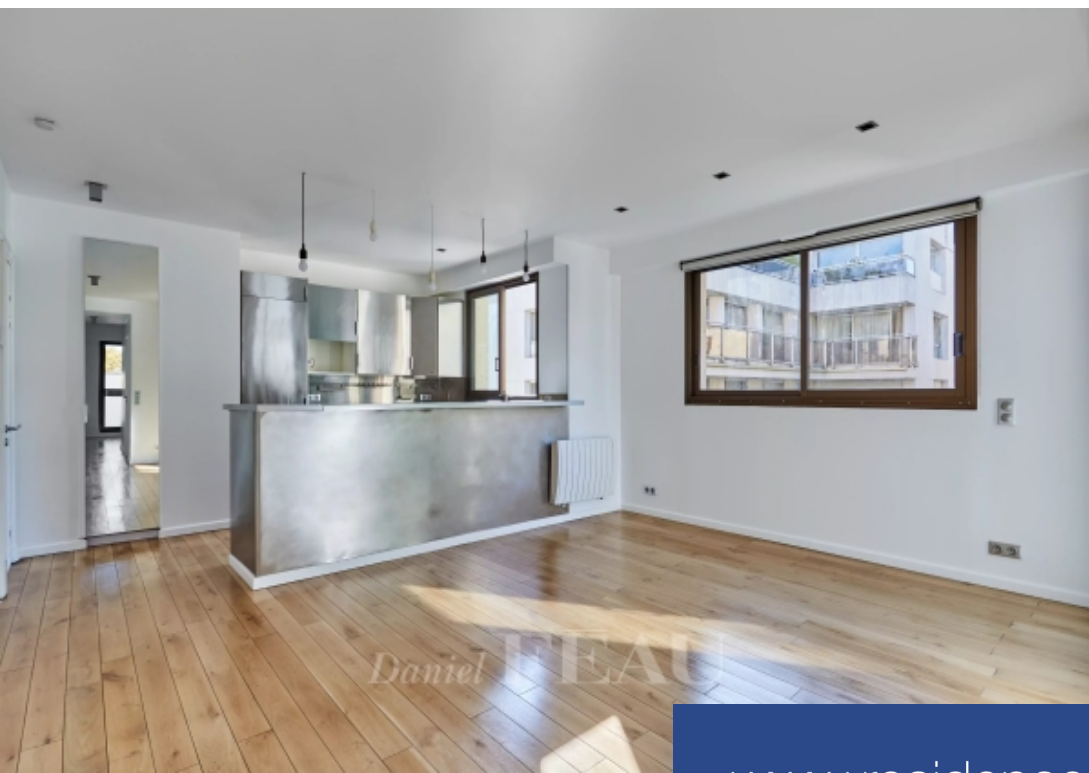

www.residences-immobilier.com