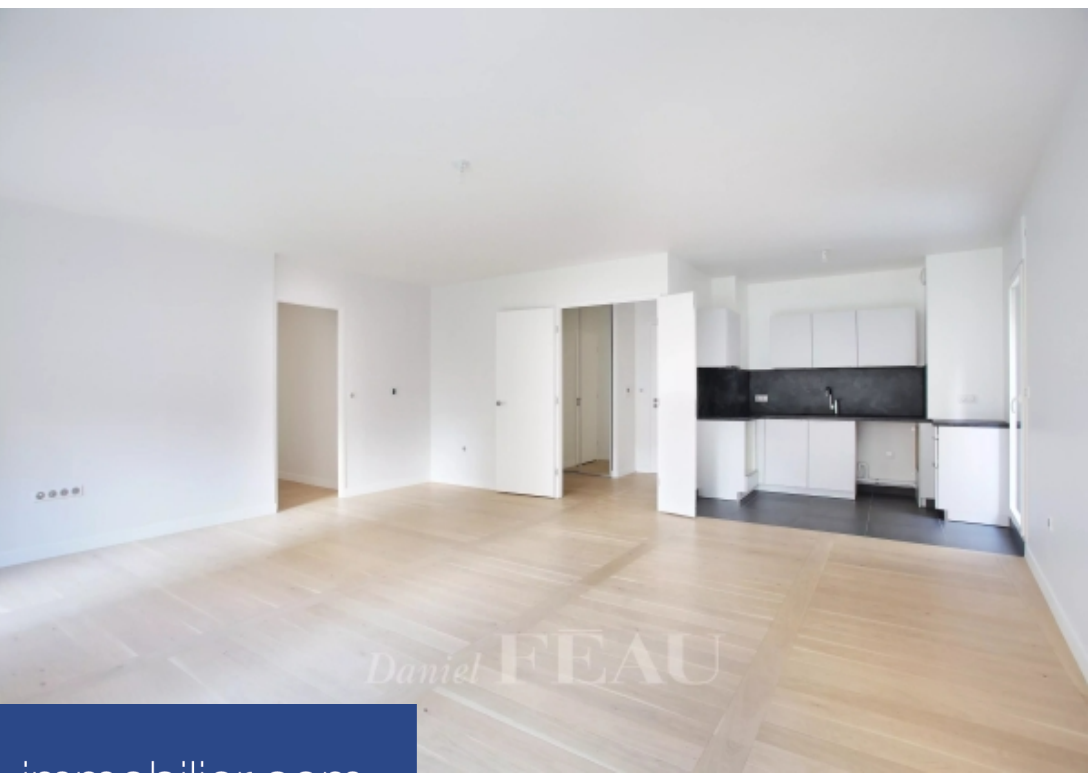

www.residences-immobilier.com