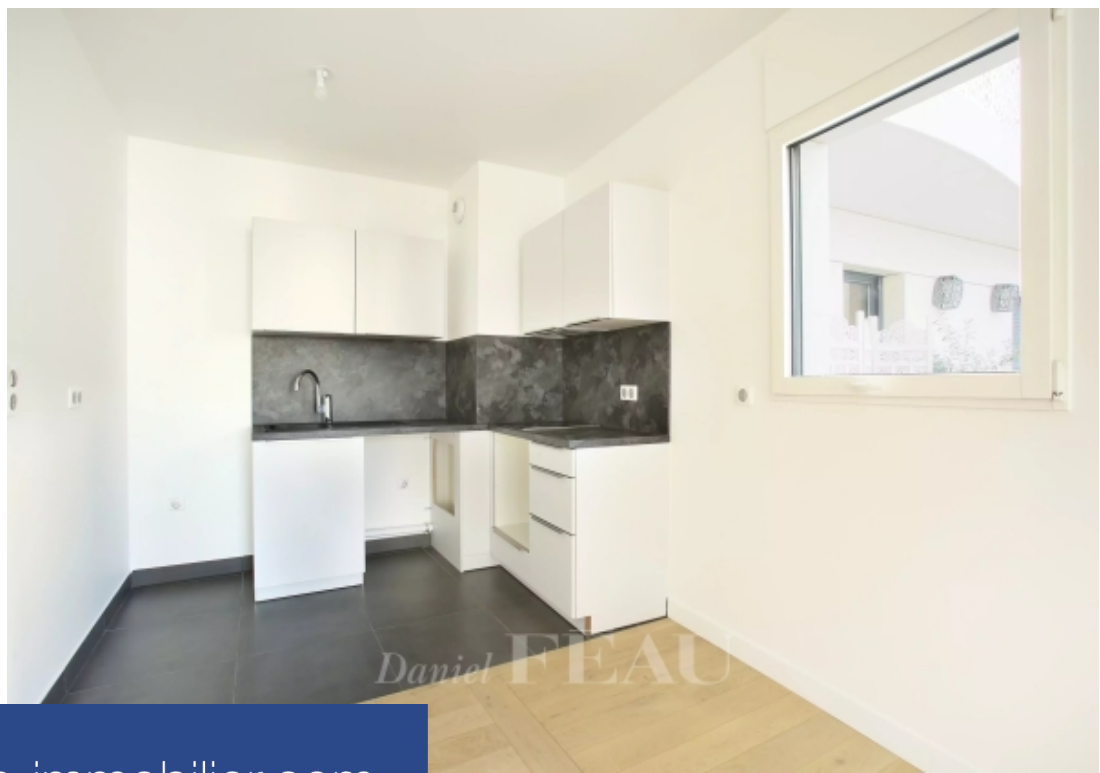

Daniel FEAU

Daniel FEAU

www.residences-immobilier.com

Daniel FEAU

Daniel FEAU