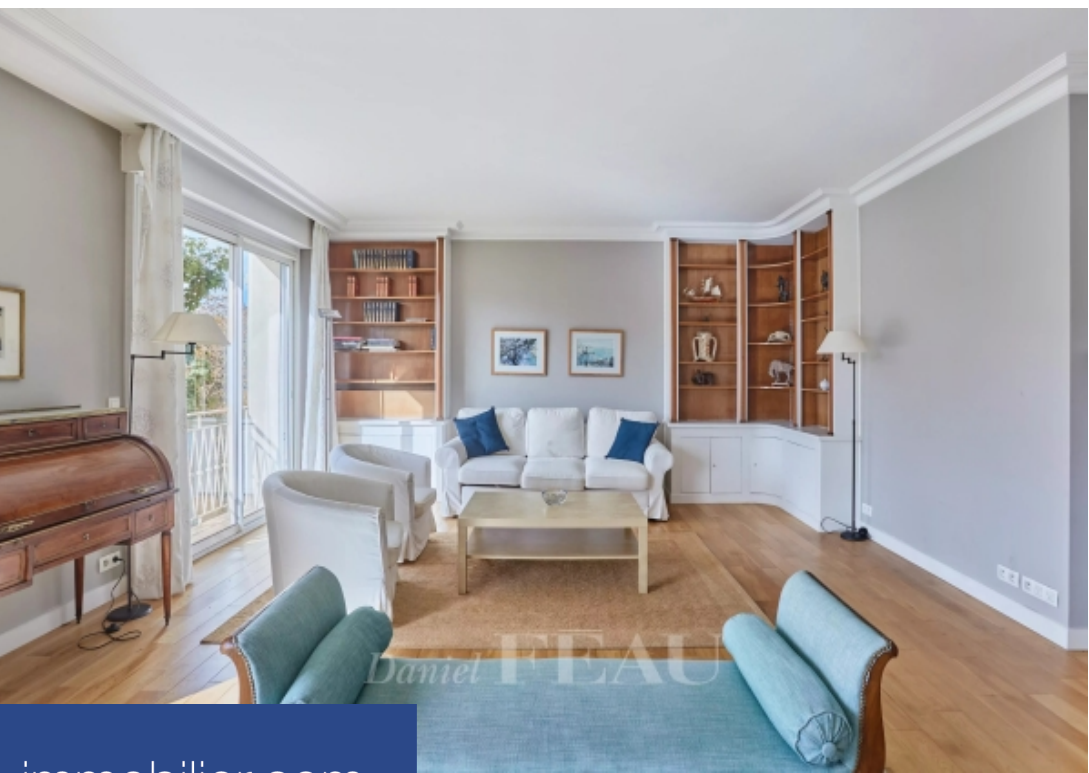

www.residences-immobilier.com