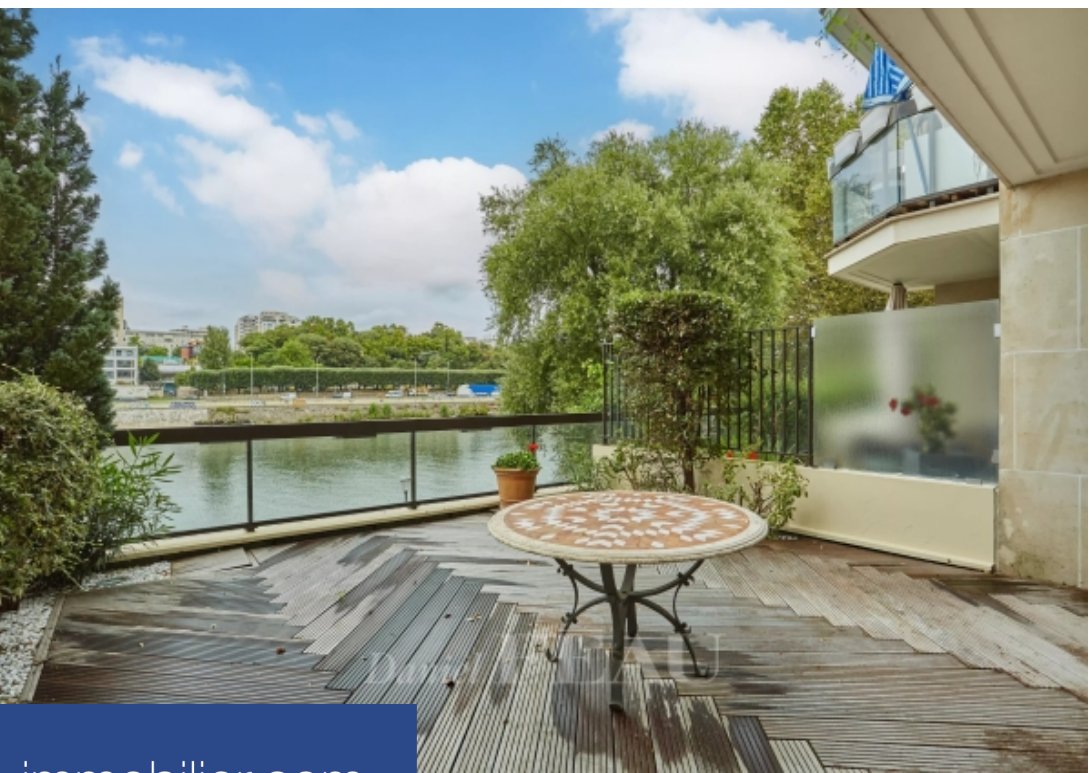

www.residences-immobilier.com