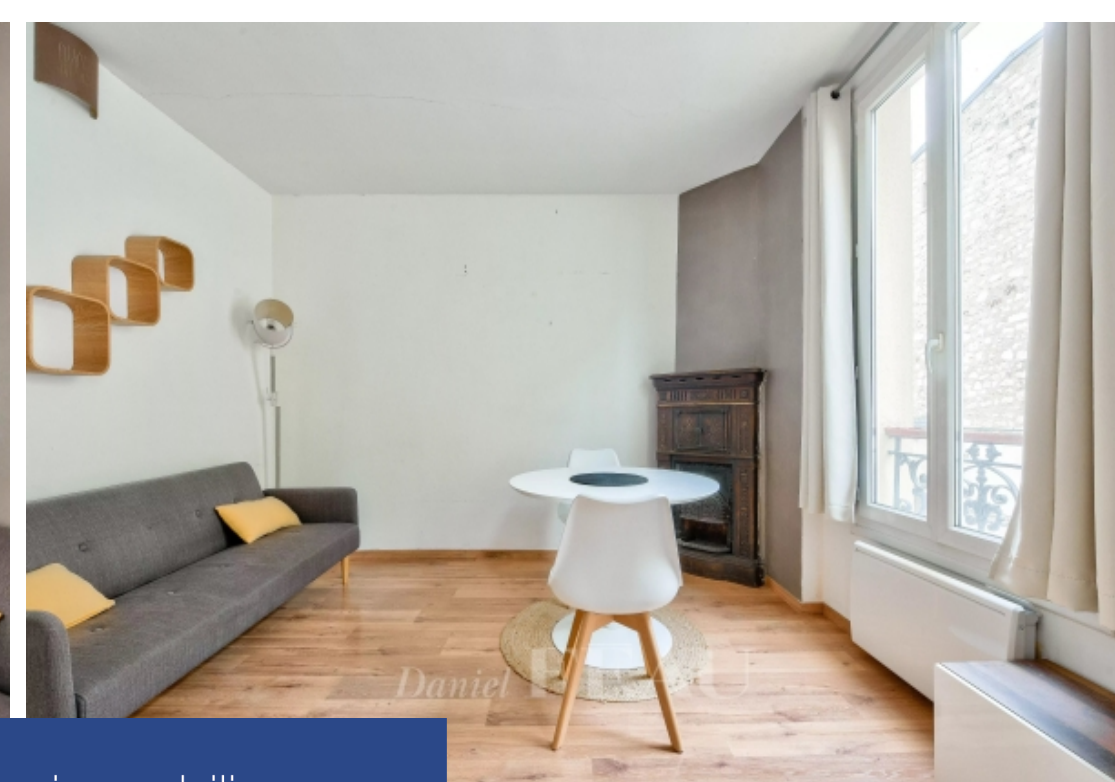

www.residences-immobilier.com