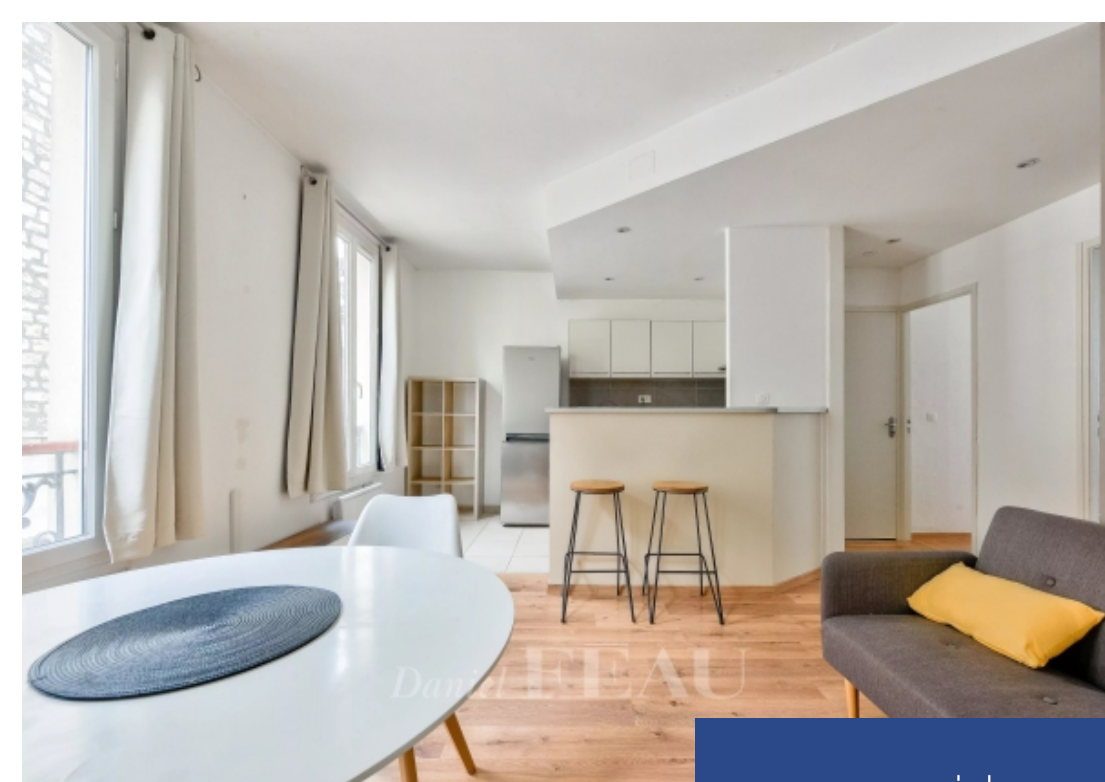

www.residences-immobilier.com