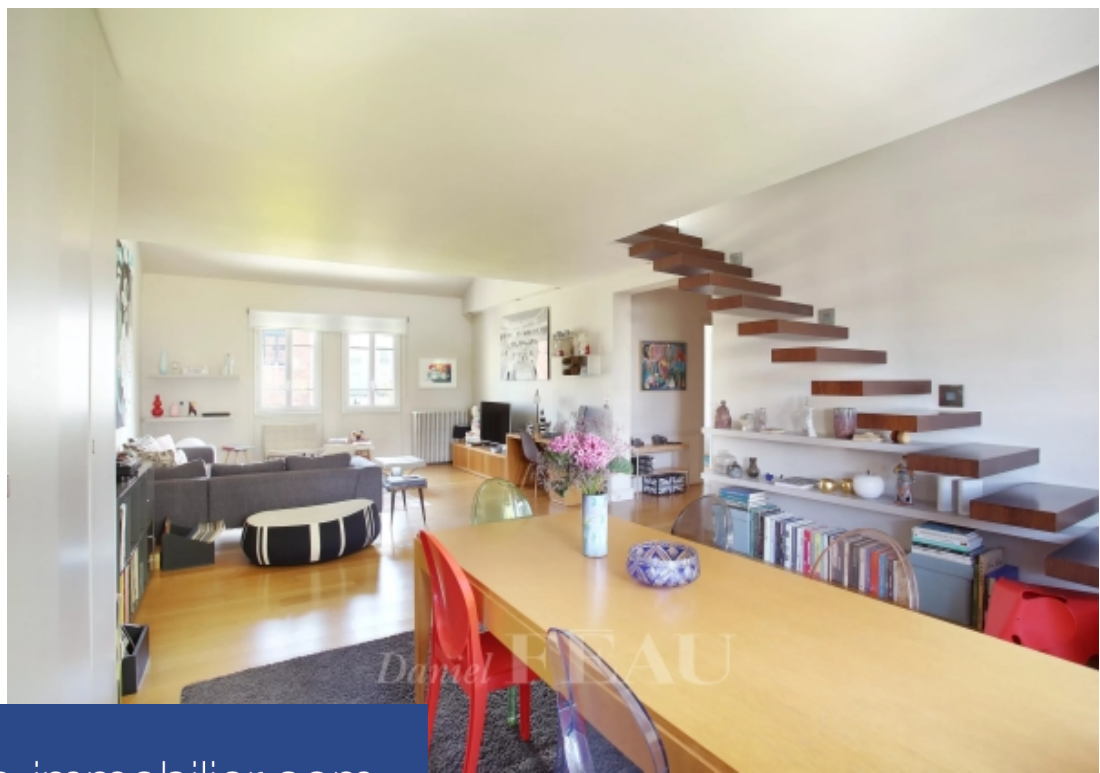

www.residences-immobilier.com