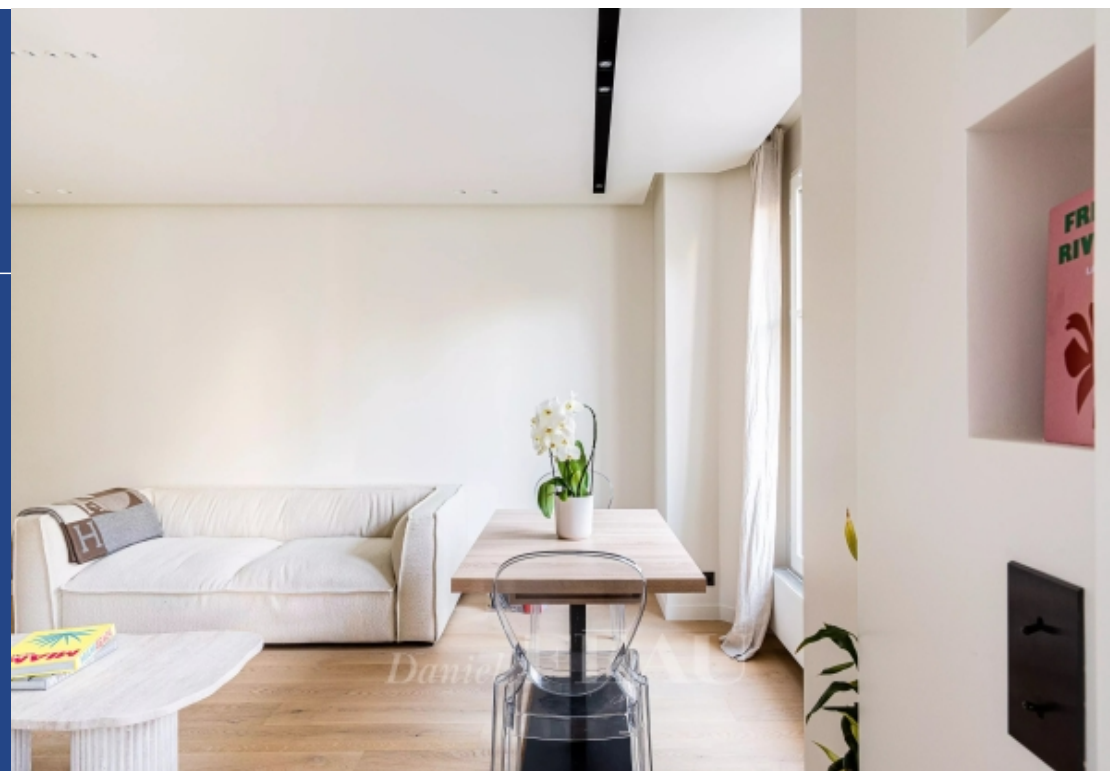

résidences immobilier

Situé en lisière du bois, au deuxième étage d'un immeuble de standing des années 30 gardienné et sécurisé, cet appartement de 40,07 m², entièrement rénové par un architecte de renom avec des matériaux nobles de grande qualité, se compose d'une entrée avec rangements, d'un espace réception avec cuisine ouverte entièrement équipée et aménagée, d'une chambre avec placards/dressing, et d'une salle de douches avec toilettes. Une cave complète ce bien.

DANIEL FEAU NEUILLY

105 AVENUE ACHILLE PERETTI - 92200 NEUILLY SUR SEINE

[Contacter l'agence](#)

[Voir tous les biens de cette agence](#)