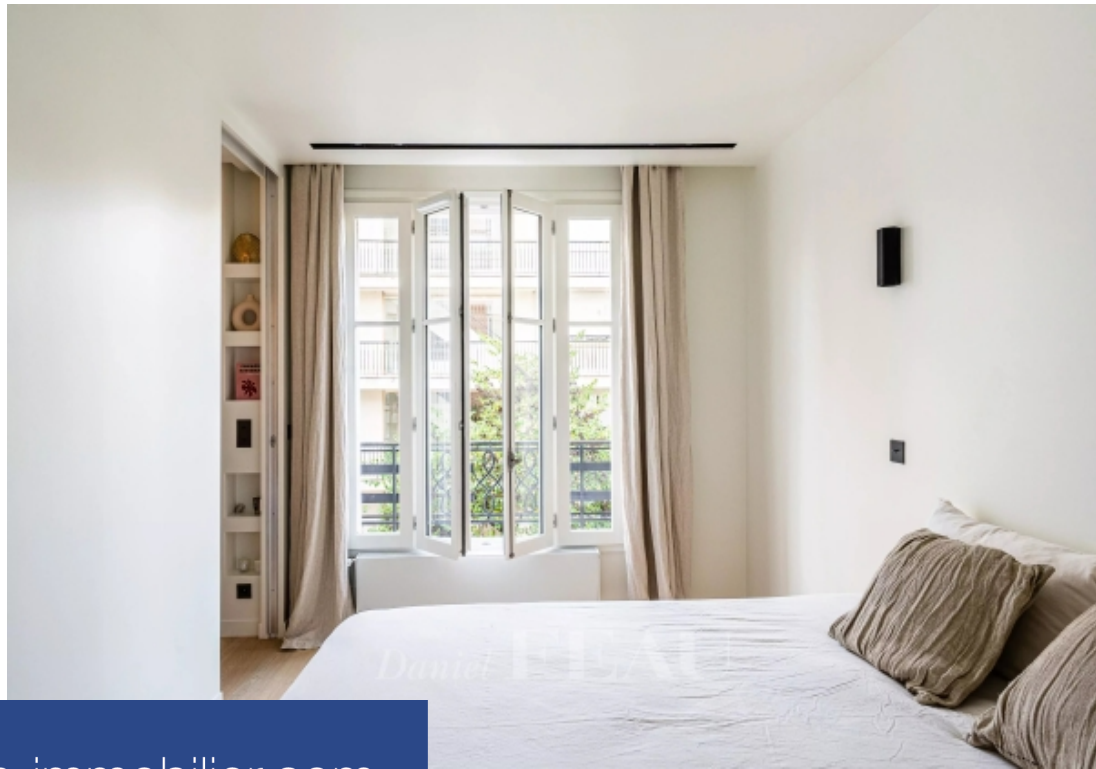

www.residences-immobilier.com