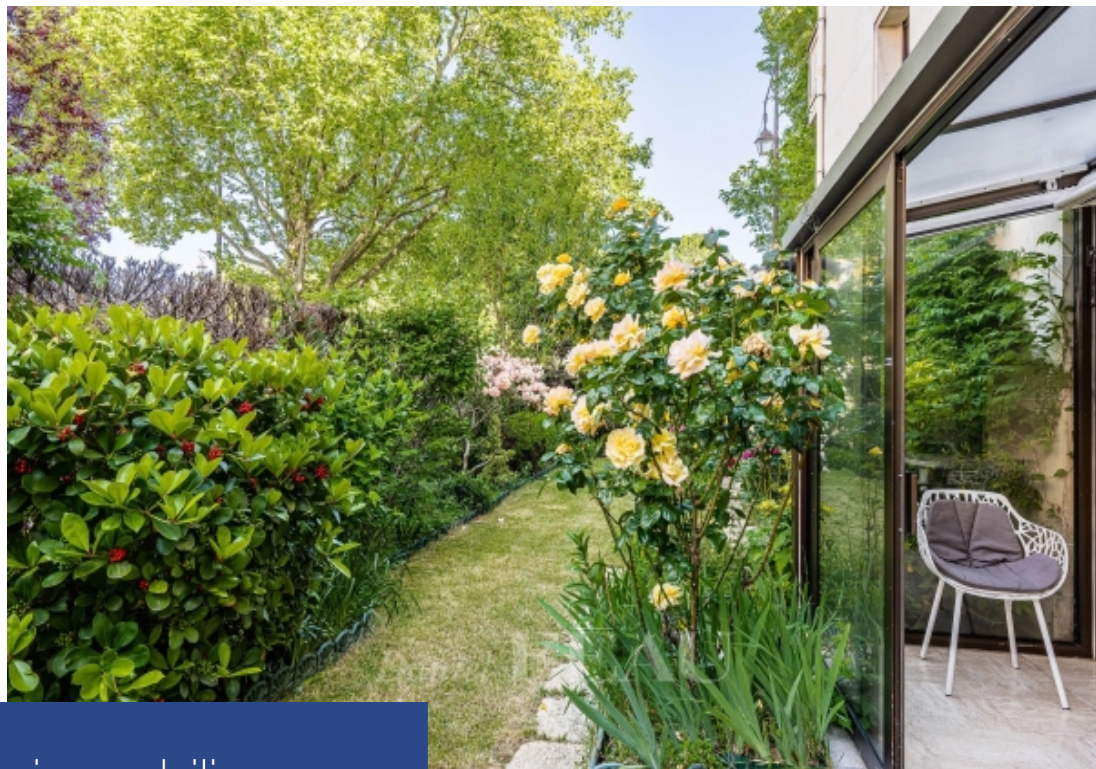

www.residences-immobilier.com