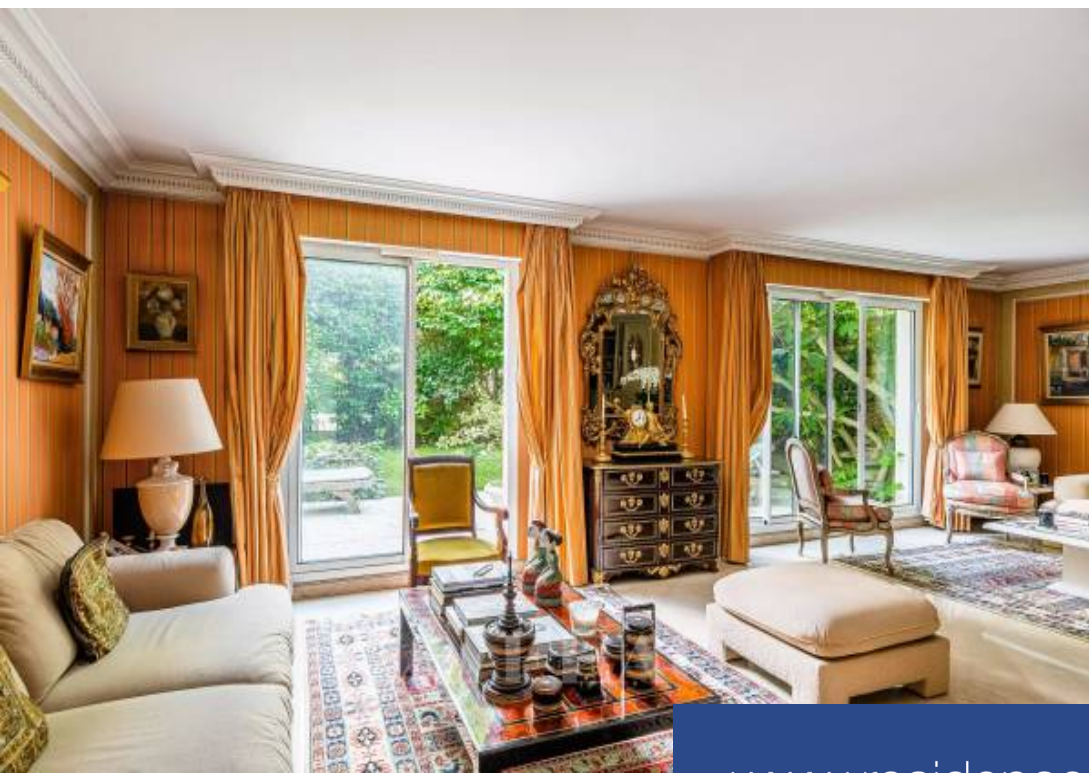

www.residences-immobilier.com