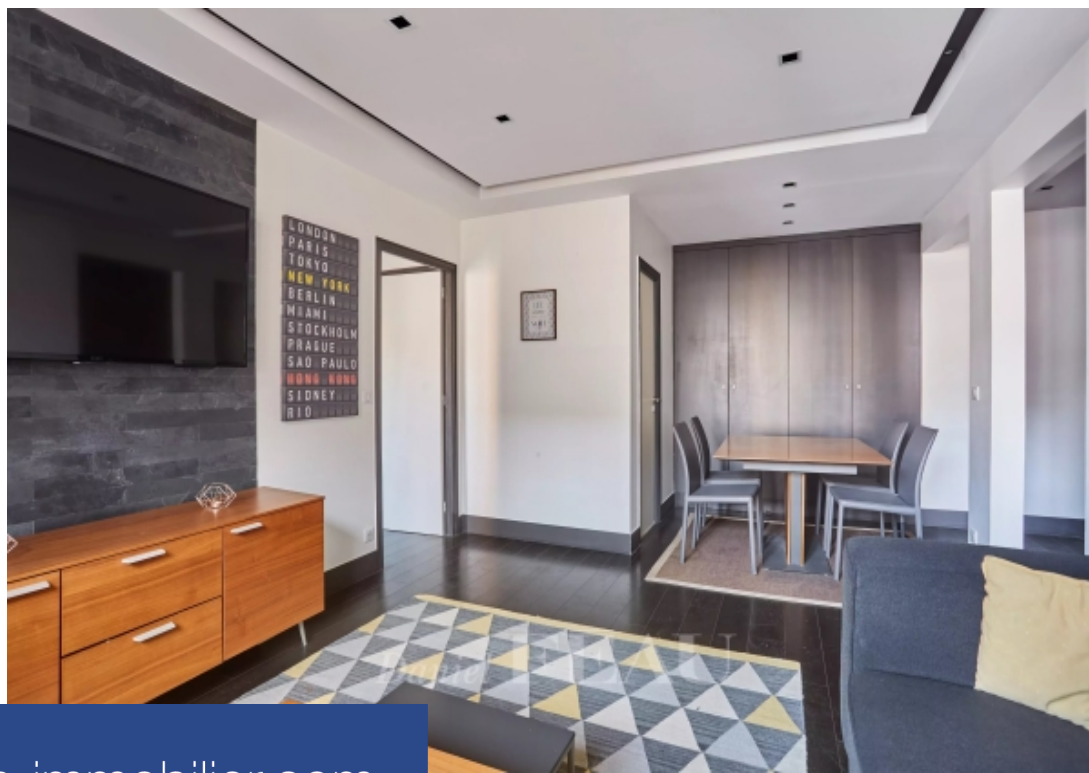

www.residences-immobilier.com