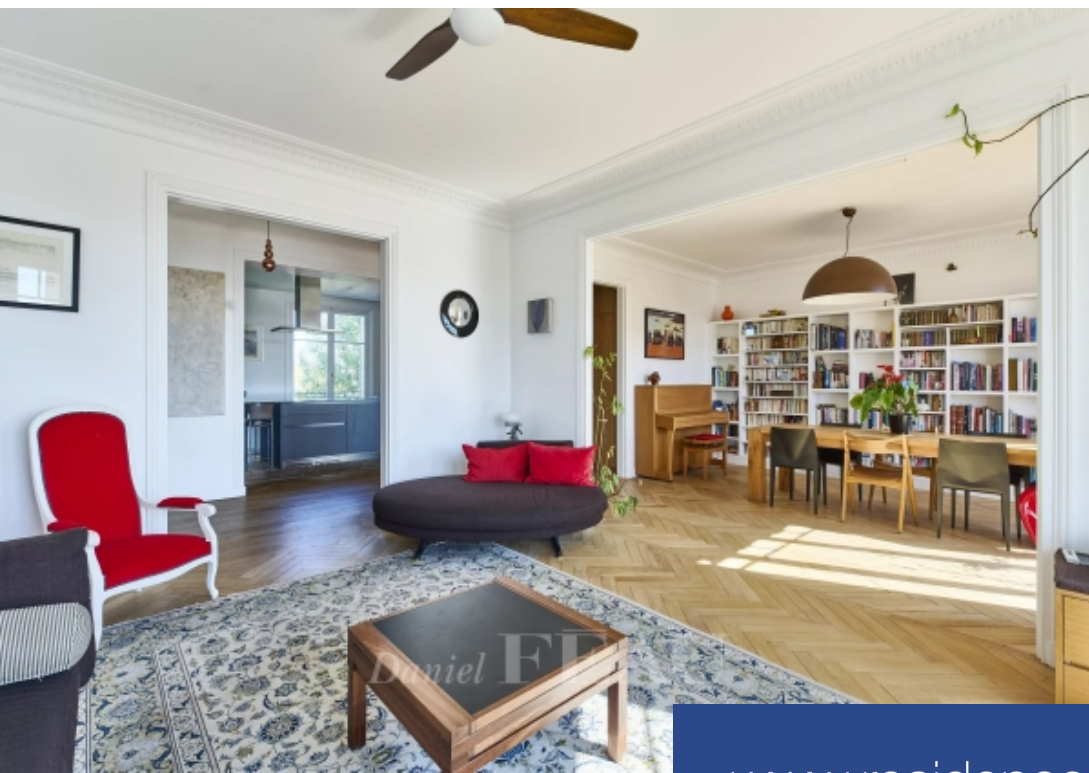

www.residences-immobilier.com