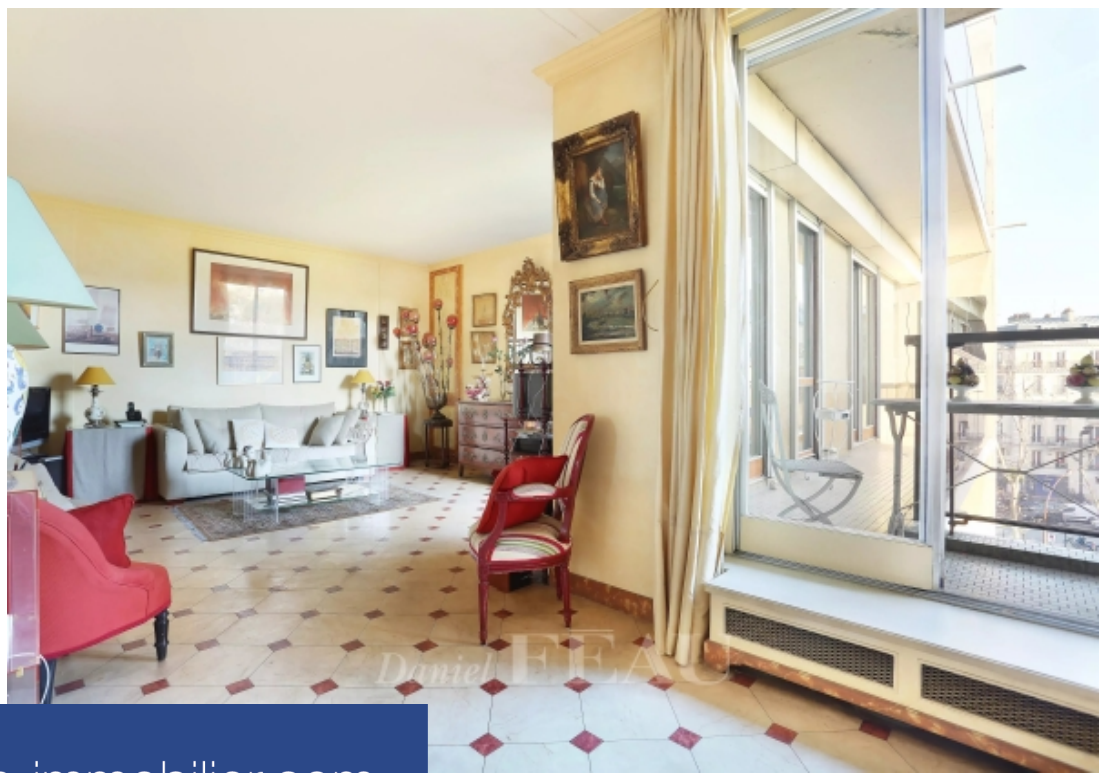

www.residences-immobilier.com