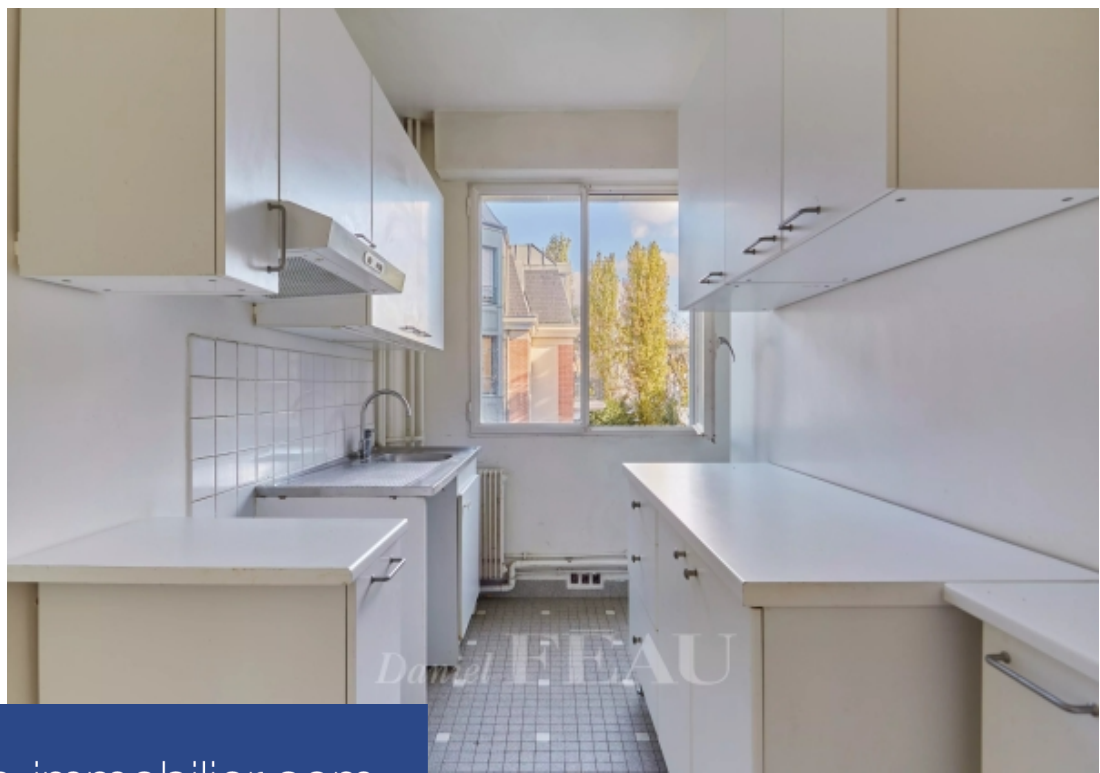

www.residences-immobilier.com