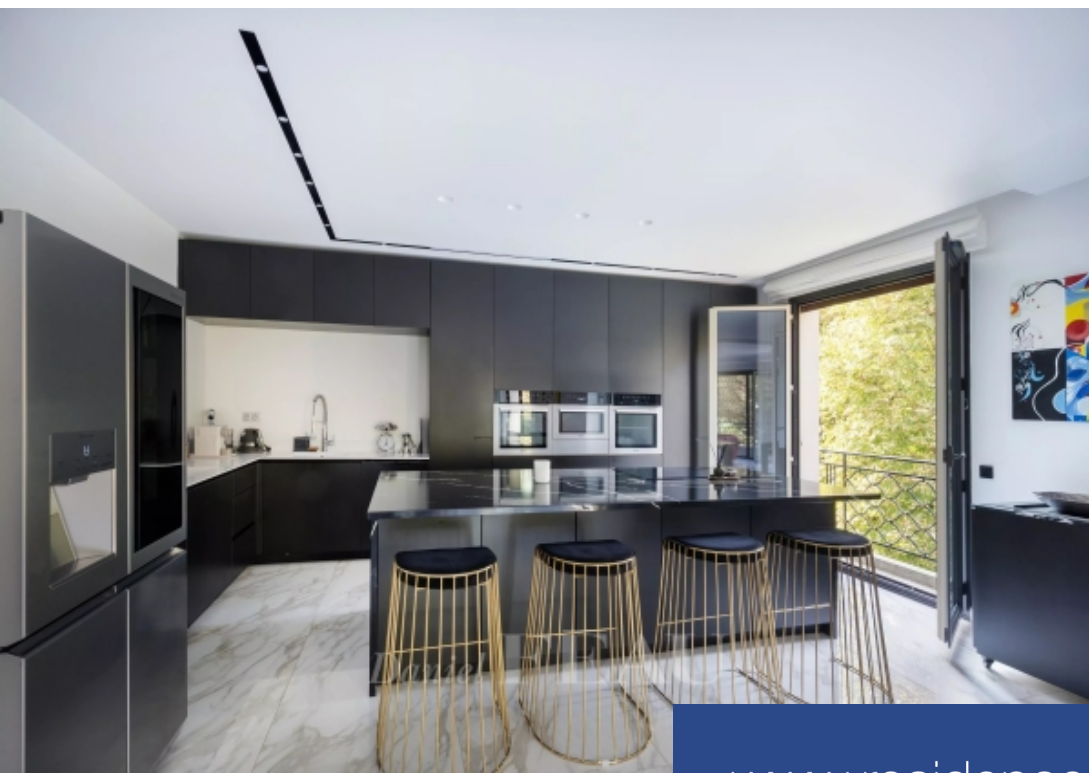

www.residences-immobilier.com