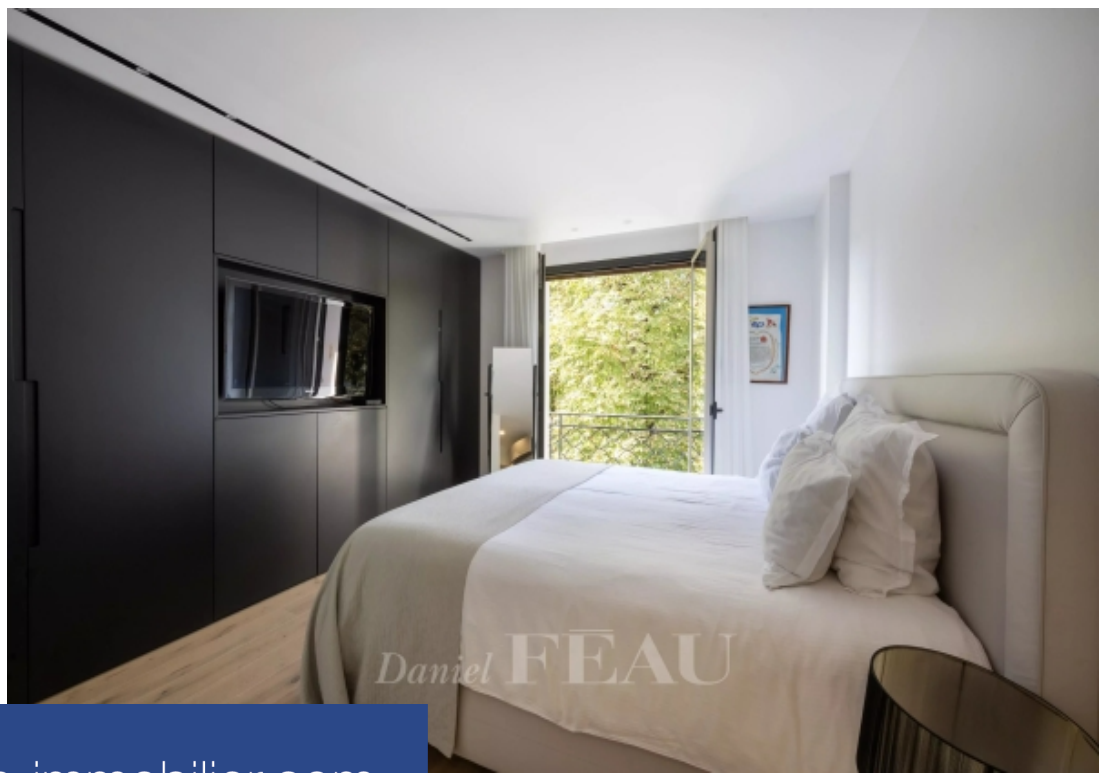

www.residences-immobilier.com