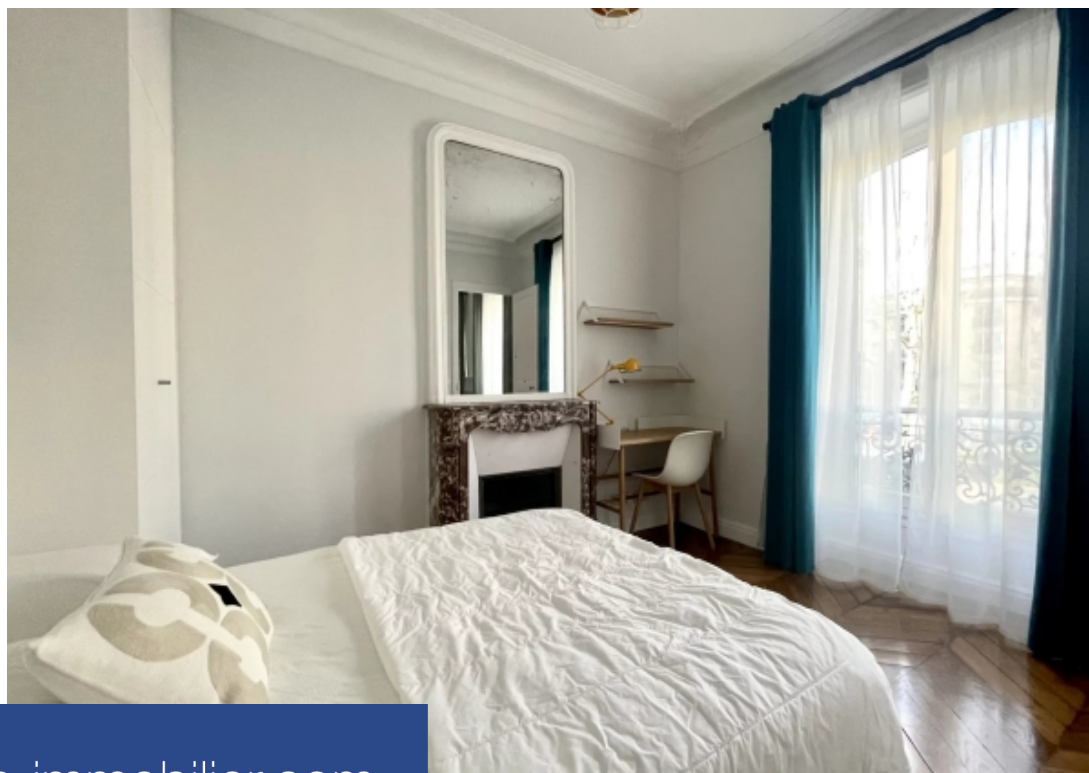

www.residences-immobilier.com