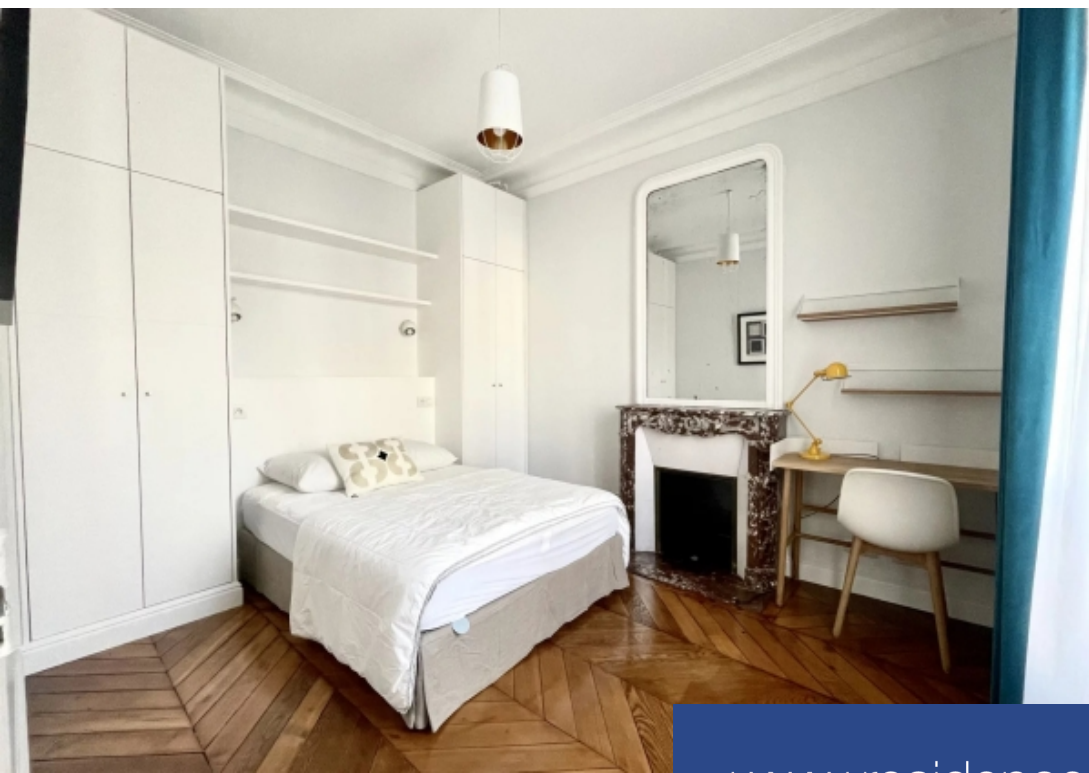

www.residences-immobilier.com