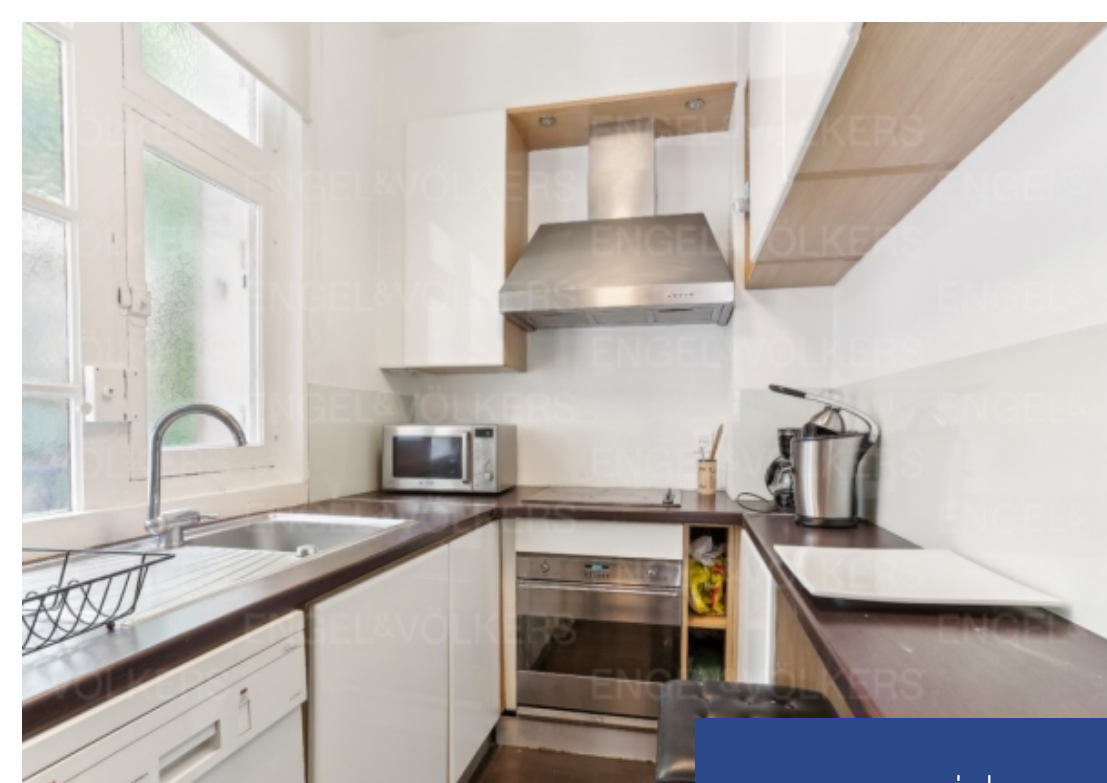

www.residences-immobilier.com