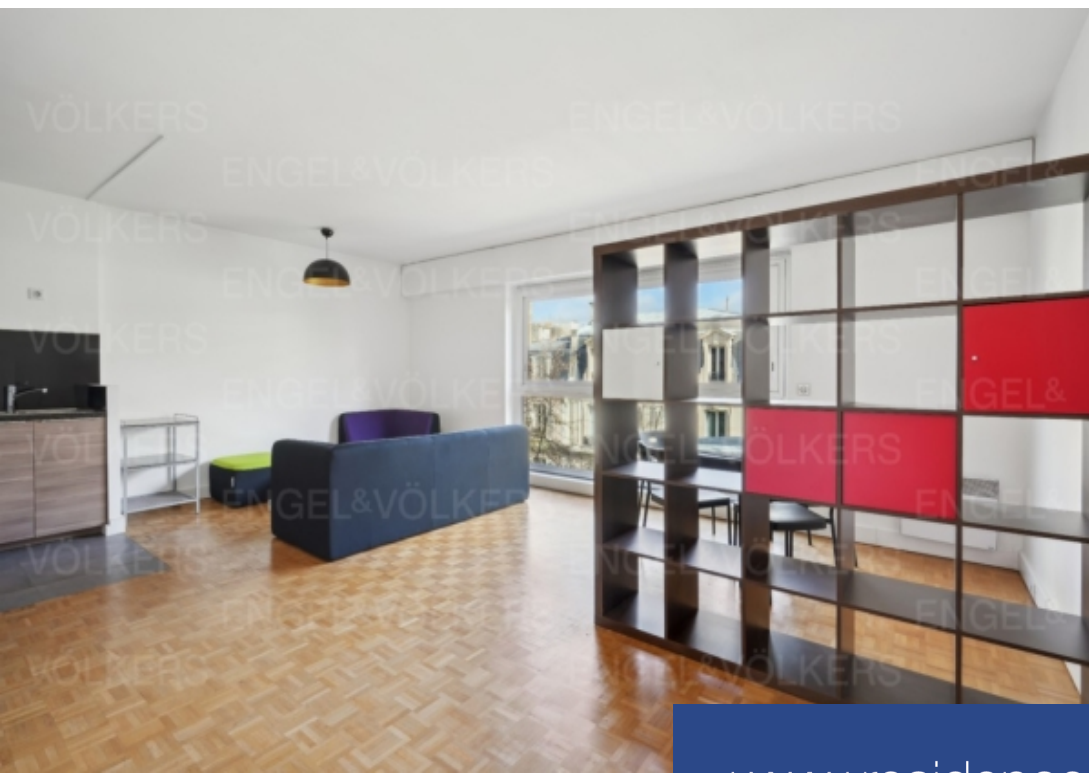

www.residences-immobilier.com