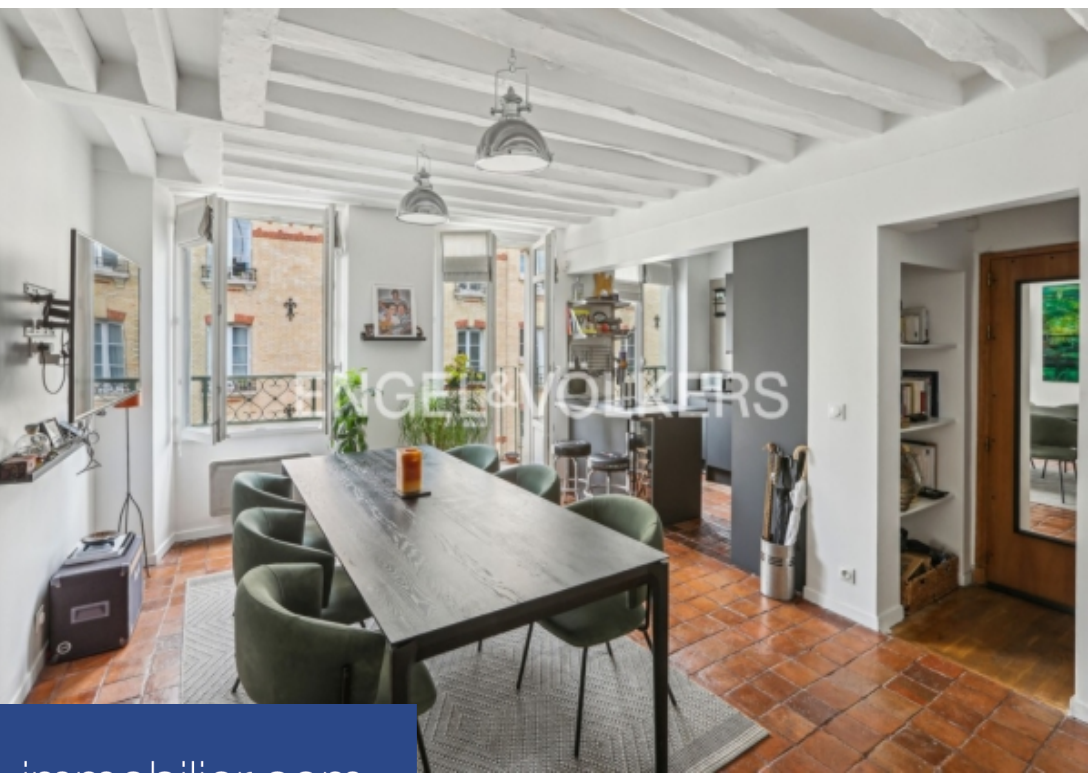

www.residences-immobilier.com