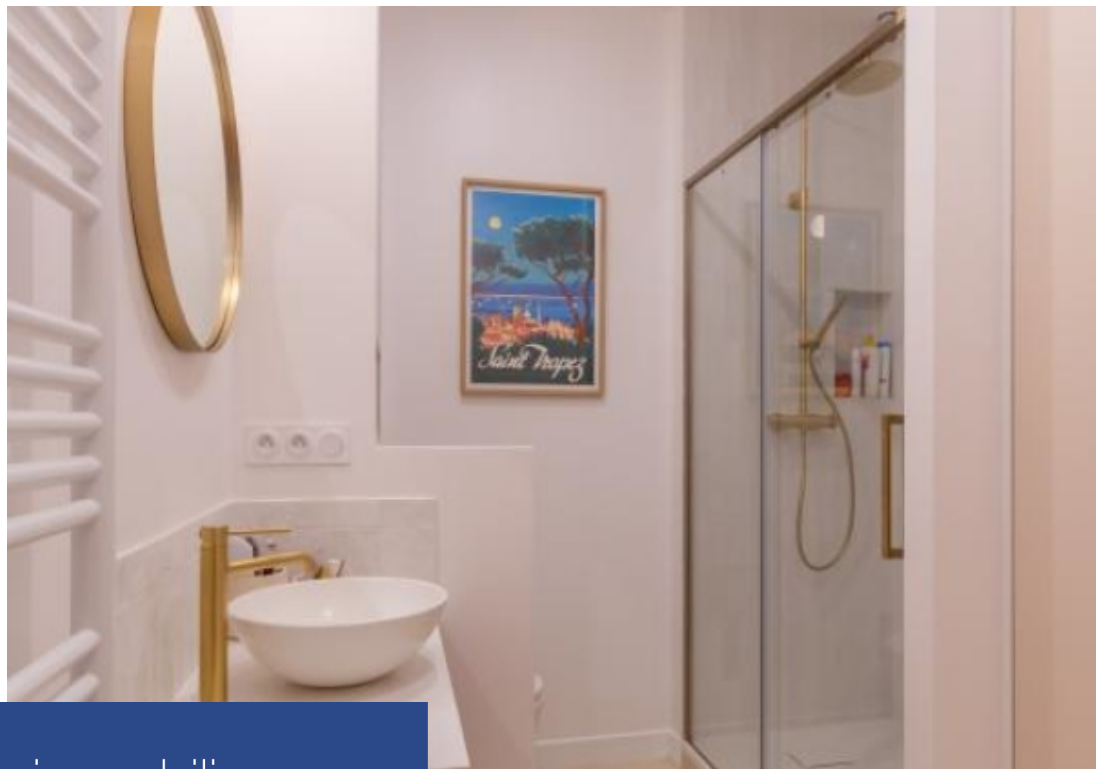

www.residences-immobilier.com