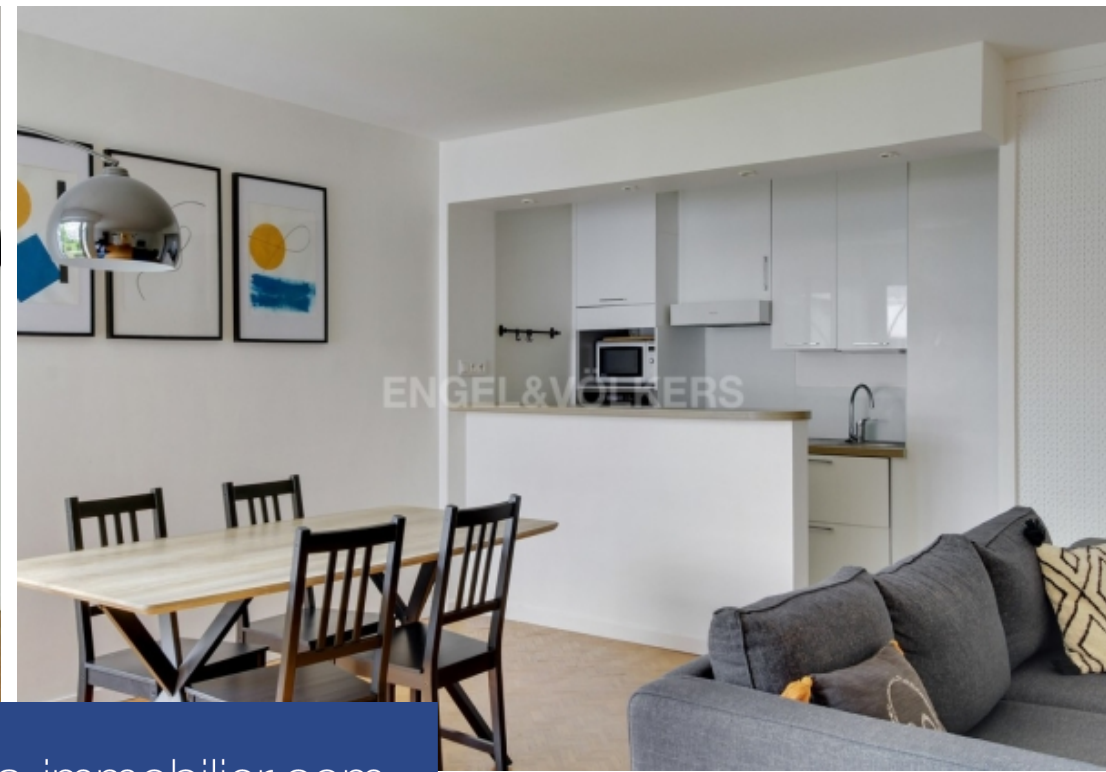

www.residences-immobilier.com