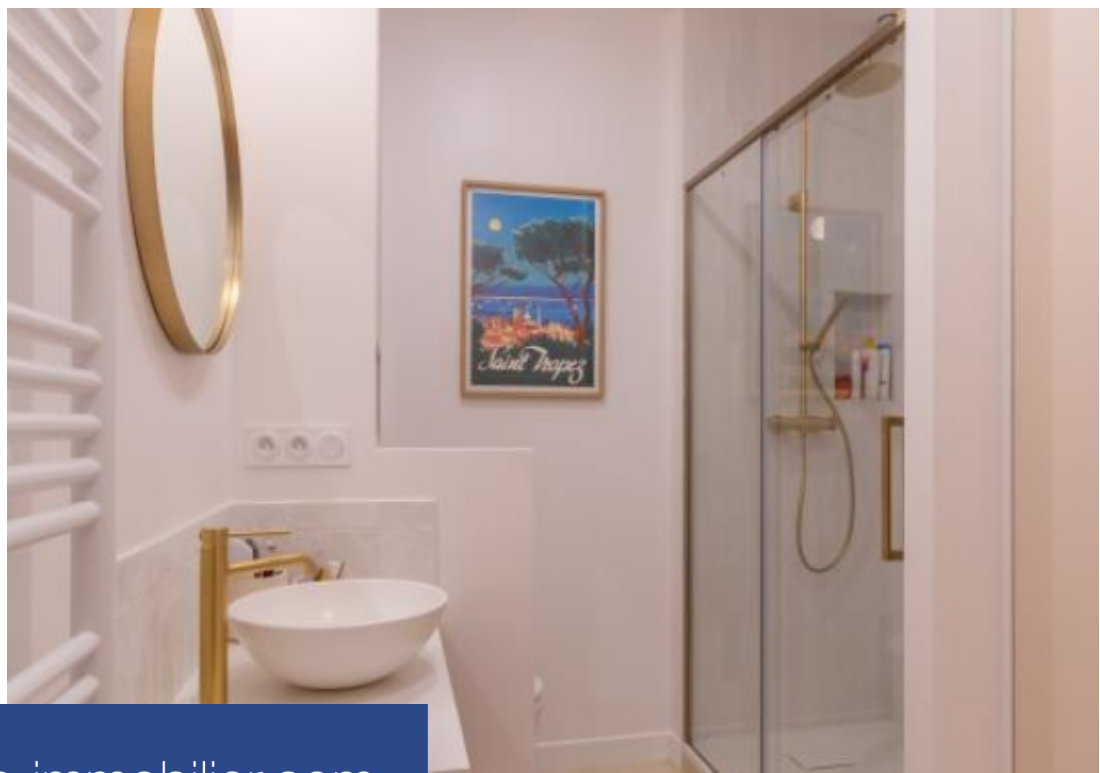

www.residences-immobilier.com