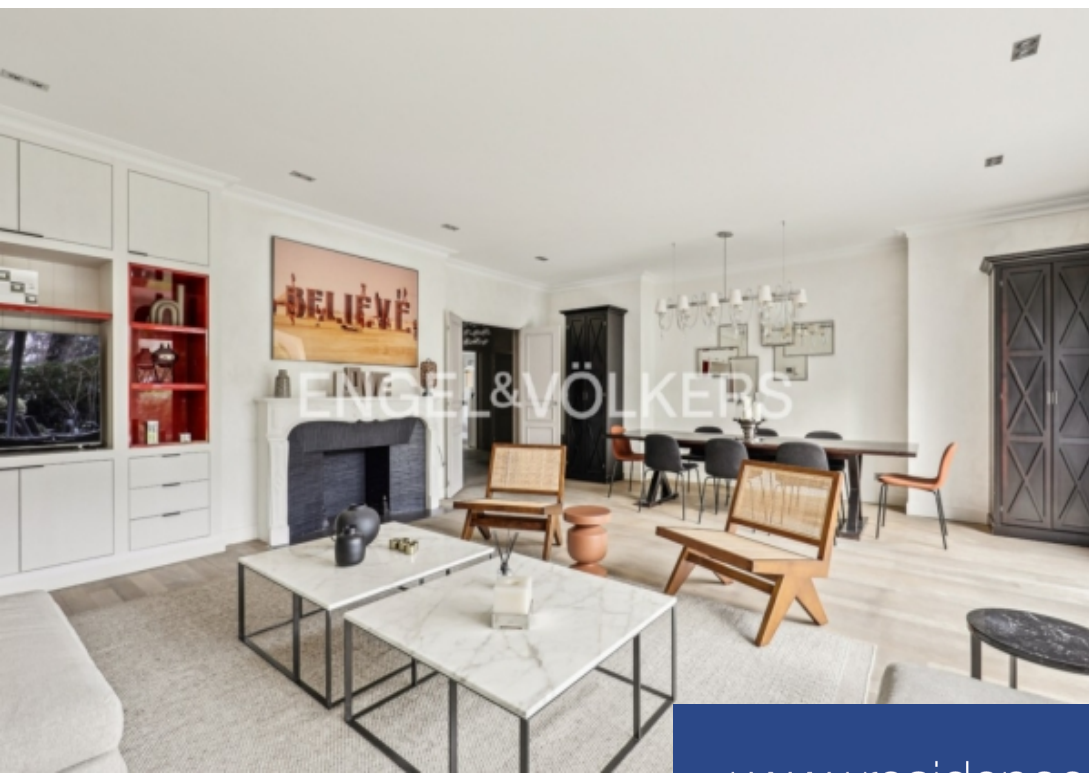

www.residences-immobilier.com